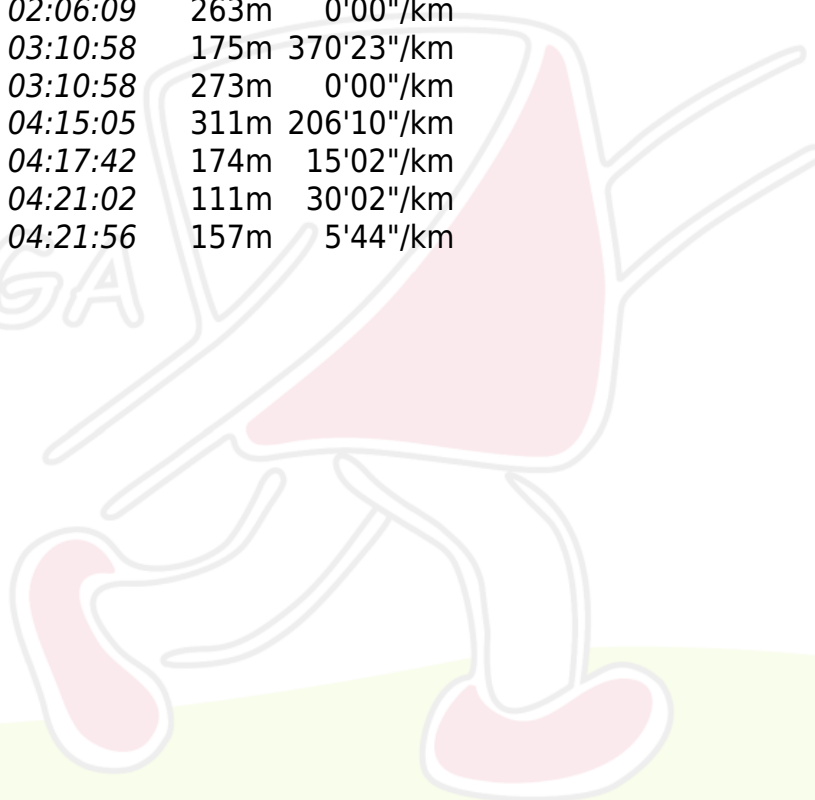

Championnat de Belgique Moyenne Distance
Banneux 26.3.2023
Hermathenae

Alexandra WANNER

OLG Siegerland (Germany)

Circuit : D65

Distance : 3140m (Dénivelé 60m)

Temps : 0:52:20 (16'40"/km)

5/8

O.K.

[Résultats complets sur Webres](#)

1. Claire MUYLLAERT	0:32:32
2. Chantal GILLES	0:32:42
3. Julienne VANREUSEL	0:37:17

1.	82	01:44:48		228m	459'39"/km
2.	91	00:06:36	01:51:24	290m	22'46"/km
3.	97	00:04:10	01:55:34	220m	18'56"/km
4.	98	00:01:42	01:57:16	112m	15'11"/km
5.	103	00:03:06	02:00:22	220m	14'05"/km
6.	106	00:02:36	02:02:58	219m	11'52"/km
7.	109	00:03:11	02:06:09	224m	14'13"/km
8.	111	00:00:00	02:06:09	263m	0'00"/km
9.	105	01:04:49	03:10:58	175m	370'23"/km
10.	104	00:00:00	03:10:58	273m	0'00"/km
11.	99	01:04:07	04:15:05	311m	206'10"/km
12.	131	00:02:37	04:17:42	174m	15'02"/km
13.	127	00:03:20	04:21:02	111m	30'02"/km
14.	999	00:00:54	04:21:56	157m	5'44"/km

HELGA

Orienteering Software