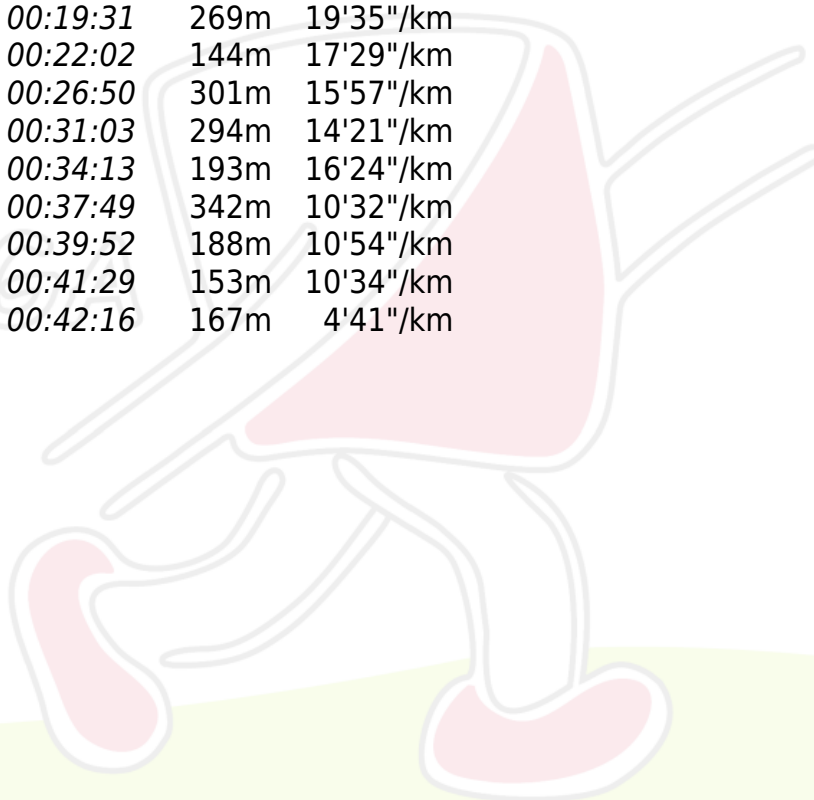

# 1ª Etapa do XXVII CAMPEONATO DE ORIENTAÇÃO DO DISTRITO FEDERAL

Parque Ecológico Burle Max 19.3.2023

Clube de Orientação do Colégio Militar de Brasília

## Felipe Nunes Godoy

Clube de Orientação do Colégio Militar de Brasília

Percurso : HN2

Distancia : 3300m (Desnivel 70m)

Tempo : 0:42:16 (12'48"/km)

1/4

O.K.

[Resultados completos em Webres](#)

2. Gabriel De Freitas Pitangueira 0:43:40
3. Fernando Cavalcanti Sobral E Silva 0:50:47

1.	31	00:01:45		80m	21'53"/km
2.	51	00:02:00	00:03:45	173m	11'34"/km
3.	40	00:02:41	00:06:26	331m	8'06"/km
4.	67	00:02:20	00:08:46	186m	12'33"/km
5.	74	00:01:10	00:09:56	125m	9'20"/km
6.	73	00:04:19	00:14:15	233m	18'32"/km
7.	60	00:05:16	00:19:31	269m	19'35"/km
8.	48	00:02:31	00:22:02	144m	17'29"/km
9.	47	00:04:48	00:26:50	301m	15'57"/km
10.	45	00:04:13	00:31:03	294m	14'21"/km
11.	39	00:03:10	00:34:13	193m	16'24"/km
12.	41	00:03:36	00:37:49	342m	10'32"/km
13.	43	00:02:03	00:39:52	188m	10'54"/km
14.	53	00:01:37	00:41:29	153m	10'34"/km
15.	999	00:00:47	00:42:16	167m	4'41"/km