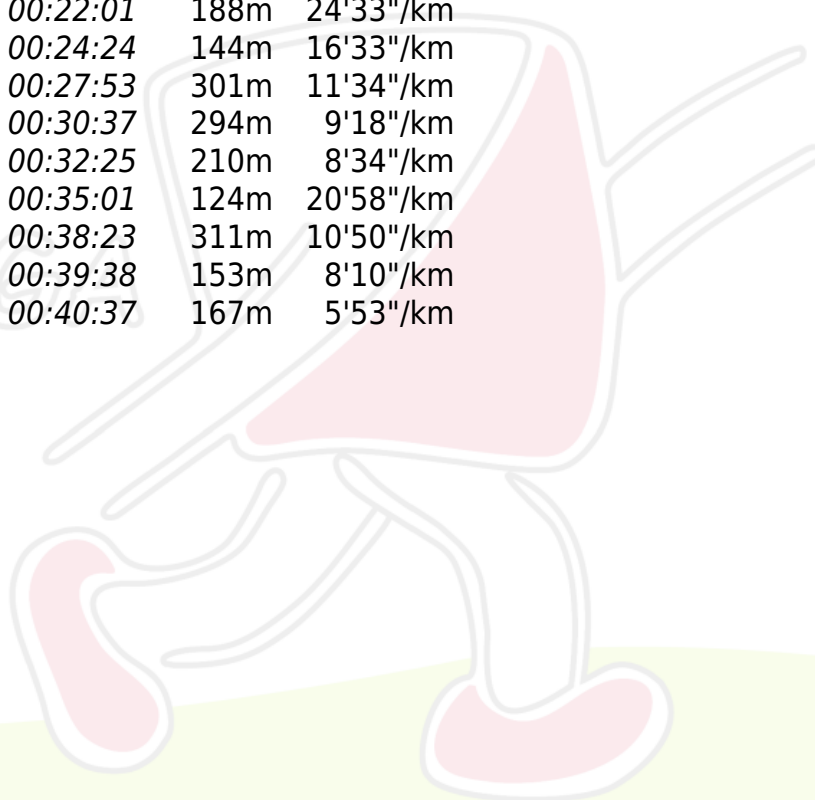

1ª Etapa do XXVII CAMPEONATO DE ORIENTAÇÃO DO DISTRITO FEDERAL

Parque Ecológico Burle Max 19.3.2023

Clube de Orientação do Colégio Militar de Brasília

Déborah Santos Morais

S/CLUBE

Percurso : DN3

Distancia : 3800m (Desnivel 90m)

Tempo : 0:40:37 (10'41"/km)

1/1

O.K.

[Resultados completos em Webres](#)

1.	31	00:02:06		80m	26'15"/km
2.	51	00:02:57	00:05:03	173m	17'03"/km
3.	40	00:02:07	00:07:10	331m	6'24"/km
4.	67	00:01:45	00:08:55	186m	9'25"/km
5.	74	00:00:55	00:09:50	125m	7'20"/km
6.	79	00:03:03	00:12:53	402m	7'35"/km
7.	71	00:04:31	00:17:24	407m	11'06"/km
8.	60	00:04:37	00:22:01	188m	24'33"/km
9.	48	00:02:23	00:24:24	144m	16'33"/km
10.	47	00:03:29	00:27:53	301m	11'34"/km
11.	45	00:02:44	00:30:37	294m	9'18"/km
12.	44	00:01:48	00:32:25	210m	8'34"/km
13.	36	00:02:36	00:35:01	124m	20'58"/km
14.	43	00:03:22	00:38:23	311m	10'50"/km
15.	53	00:01:15	00:39:38	153m	8'10"/km
16.	999	00:00:59	00:40:37	167m	5'53"/km