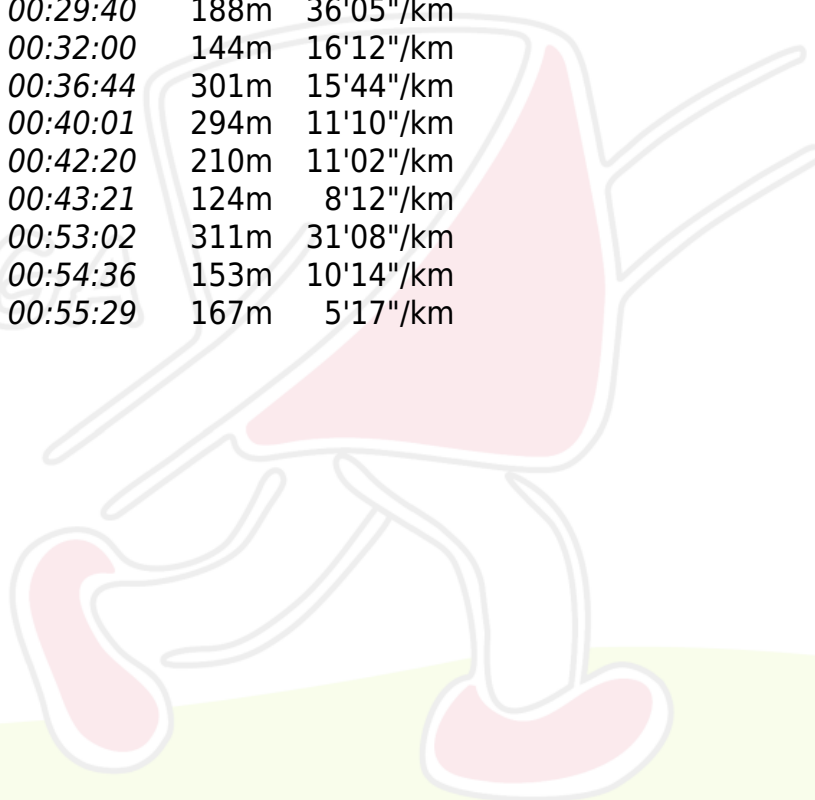

1ª Etapa do XXVII CAMPEONATO DE ORIENTAÇÃO DO DISTRITO FEDERAL

Parque Ecológico Burle Max 19.3.2023

Clube de Orientação do Colégio Militar de Brasília

Priscila Barbosa Gomes

Clube de Orientação Tiradentes

Percurso : D21N

Distancia : 3800m (Desnivel 90m)

Tempo : 0:55:29 (14'36"/km)

1/1

O.K.

[Resultados completos em Webres](#)

1.	31	00:02:09		80m	26'53"/km
2.	51	00:01:58	00:04:07	173m	11'22"/km
3.	40	00:03:08	00:07:15	331m	9'28"/km
4.	67	00:01:50	00:09:05	186m	9'51"/km
5.	74	00:01:12	00:10:17	125m	9'36"/km
6.	79	00:05:51	00:16:08	402m	14'33"/km
7.	71	00:06:45	00:22:53	407m	16'35"/km
8.	60	00:06:47	00:29:40	188m	36'05"/km
9.	48	00:02:20	00:32:00	144m	16'12"/km
10.	47	00:04:44	00:36:44	301m	15'44"/km
11.	45	00:03:17	00:40:01	294m	11'10"/km
12.	44	00:02:19	00:42:20	210m	11'02"/km
13.	36	00:01:01	00:43:21	124m	8'12"/km
14.	43	00:09:41	00:53:02	311m	31'08"/km
15.	53	00:01:34	00:54:36	153m	10'14"/km
16.	999	00:00:53	00:55:29	167m	5'17"/km