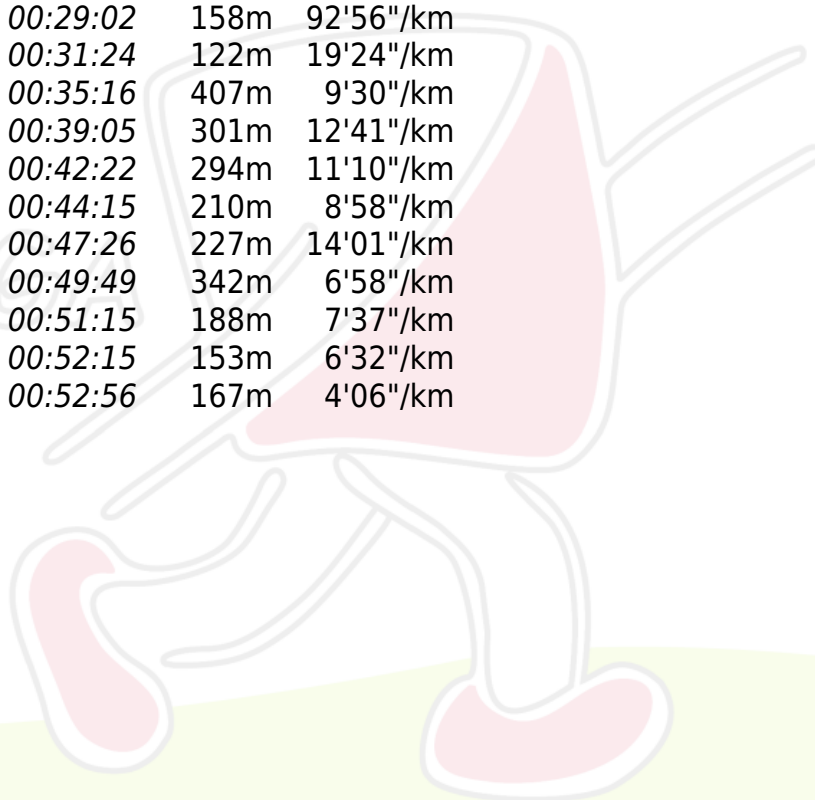

1ª Etapa do XXVII CAMPEONATO DE ORIENTAÇÃO DO DISTRITO FEDERAL

Parque Ecológico Burle Max 19.3.2023

Clube de Orientação do Colégio Militar de Brasília

Carina De Oliveira Monteiro

Clube de Orientação do Colégio Militar de Brasília

Percurso : D16B

Distancia : 3800m (Desnivel 80m)

Tempo : 0:52:56 (13'56"/km)

3/3

O.K.

[Resultados completos em Webres](#)

1. Clara Carvalho Thiago De Sá 0:50:11
2. Maria Luísa Neves Do Nascimento 0:51:17

1.	31	00:01:53		80m	23'32"/km
2.	77	00:02:24	00:04:17	192m	12'30"/km
3.	51	00:01:57	00:06:14	202m	9'39"/km
4.	40	00:06:09	00:12:23	331m	18'35"/km
5.	67	00:01:09	00:13:32	186m	6'11"/km
6.	74	00:00:49	00:14:21	125m	6'32"/km
7.	65	00:14:41	00:29:02	158m	92'56"/km
8.	73	00:02:22	00:31:24	122m	19'24"/km
9.	48	00:03:52	00:35:16	407m	9'30"/km
10.	47	00:03:49	00:39:05	301m	12'41"/km
11.	45	00:03:17	00:42:22	294m	11'10"/km
12.	44	00:01:53	00:44:15	210m	8'58"/km
13.	39	00:03:11	00:47:26	227m	14'01"/km
14.	41	00:02:23	00:49:49	342m	6'58"/km
15.	43	00:01:26	00:51:15	188m	7'37"/km
16.	53	00:01:00	00:52:15	153m	6'32"/km
17.	999	00:00:41	00:52:56	167m	4'06"/km