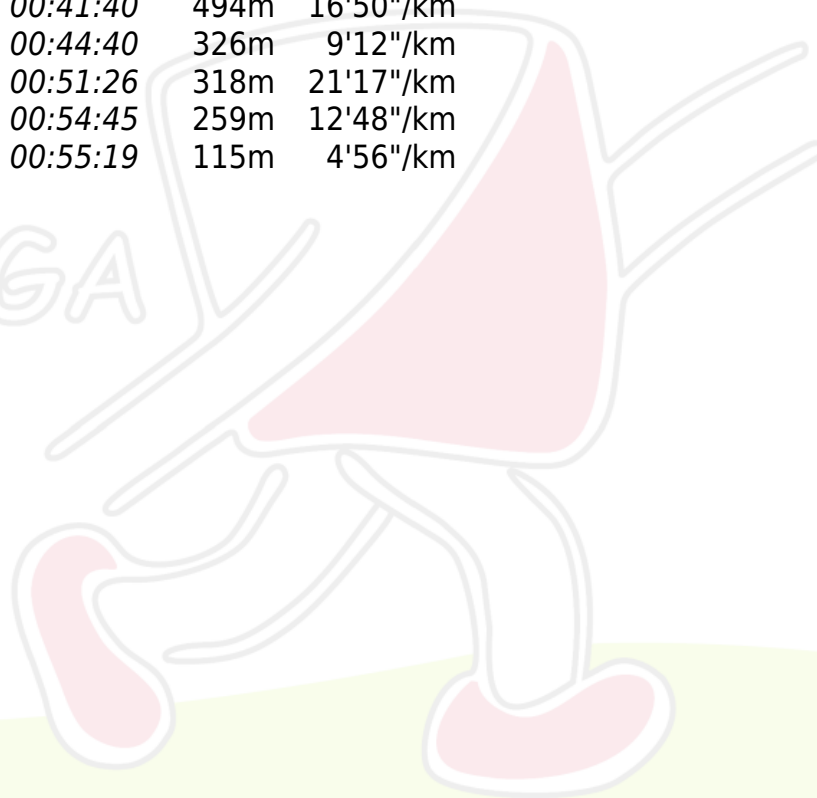

Nationale LD

Hèvremont 12.3.2023

CO Liège

Isabelle FRERE

CO Liège

Circuit : SE

Distance : 4110m (Dénivelé 85m)

Temps : 0:55:19 (13'28"/km)

1/12

O.K.

[Résultats complets sur Webres](#)

2. Christiane TOEBINTE 1:27:11
3. Joëlle MEERT 1:36:55

1.	145	00:02:34		227m	11'18"/km
2.	146	00:05:10	00:07:44	514m	10'03"/km
3.	114	00:04:00	00:11:44	219m	18'16"/km
4.	111	00:08:48	00:20:32	733m	12'00"/km
5.	98	00:03:37	00:24:09	296m	12'13"/km
6.	116	00:05:54	00:30:03	445m	13'16"/km
7.	112	00:03:18	00:33:21	166m	19'53"/km
8.	146	00:08:19	00:41:40	494m	16'50"/km
9.	129	00:03:00	00:44:40	326m	9'12"/km
10.	115	00:06:46	00:51:26	318m	21'17"/km
11.	96	00:03:19	00:54:45	259m	12'48"/km
12.	999	00:00:34	00:55:19	115m	4'56"/km

HELGA

Orienteering Software