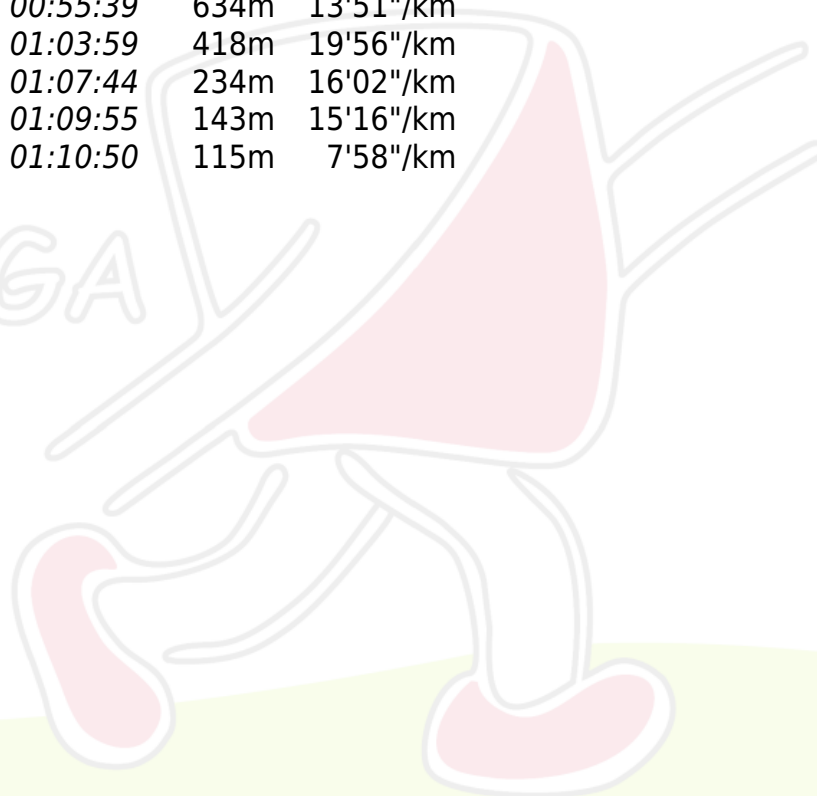

Nationale LD
Hèvremont 12.3.2023
CO Liège

Pierre PARMENTIER

ASUB

Circuit : H65

Distance : 4880m (Dénivelé 100m)

Temps : 1:10:50 (14'31"/km)

9/13

O.K.

[Résultats complets sur Webres](#)

1. Karl SCHWALL 0:47:44
2. Helmut WOLLGARTEN 0:49:58
3. Etienne DE WIT 0:51:15

1.	79	00:05:56		466m	12'44"/km
2.	98	00:03:53	00:09:49	228m	17'02"/km
3.	125	00:04:25	00:14:14	395m	11'11"/km
4.	126	00:10:22	00:24:36	793m	13'04"/km
5.	81	00:08:04	00:32:40	531m	15'11"/km
6.	140	00:04:14	00:36:54	305m	13'53"/km
7.	80	00:09:58	00:46:52	615m	16'12"/km
8.	137	00:08:47	00:55:39	634m	13'51"/km
9.	105	00:08:20	01:03:59	418m	19'56"/km
10.	106	00:03:45	01:07:44	234m	16'02"/km
11.	96	00:02:11	01:09:55	143m	15'16"/km
12.	999	00:00:55	01:10:50	115m	7'58"/km

HELGA

Orienteering Software