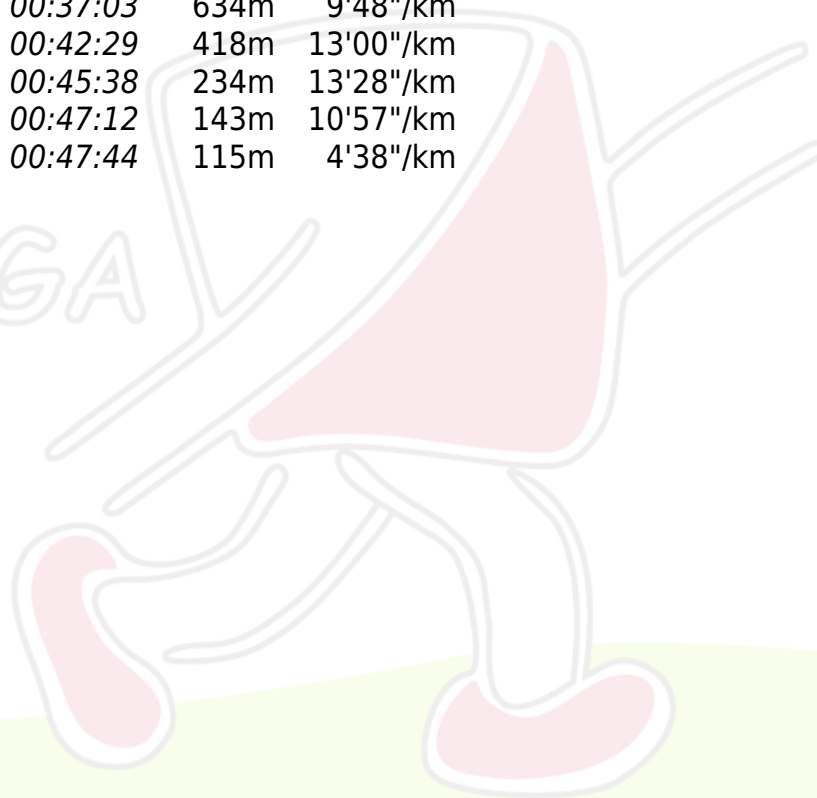

Nationale LD
Hèvremont 12.3.2023
CO Liège

Karl SCHWALL

OLV Eifel

Circuit : H65

Distance : 4880m (Dénivelé 100m)

Temps : 0:47:44 (9'47"/km)

1/13

O.K.

[Résultats complets sur Webres](#)

2. Helmut WOLLGARTEN	0:49:58
3. Etienne DE WIT	0:51:15

1.	79	00:04:12		466m	9'01"/km
2.	98	00:02:48	00:07:00	228m	12'17"/km
3.	125	00:03:10	00:10:10	395m	8'01"/km
4.	126	00:06:43	00:16:53	793m	8'28"/km
5.	81	00:05:28	00:22:21	531m	10'18"/km
6.	140	00:02:58	00:25:19	305m	9'44"/km
7.	80	00:05:31	00:30:50	615m	8'58"/km
8.	137	00:06:13	00:37:03	634m	9'48"/km
9.	105	00:05:26	00:42:29	418m	13'00"/km
10.	106	00:03:09	00:45:38	234m	13'28"/km
11.	96	00:01:34	00:47:12	143m	10'57"/km
12.	999	00:00:32	00:47:44	115m	4'38"/km

HELGA

Orienteering Software