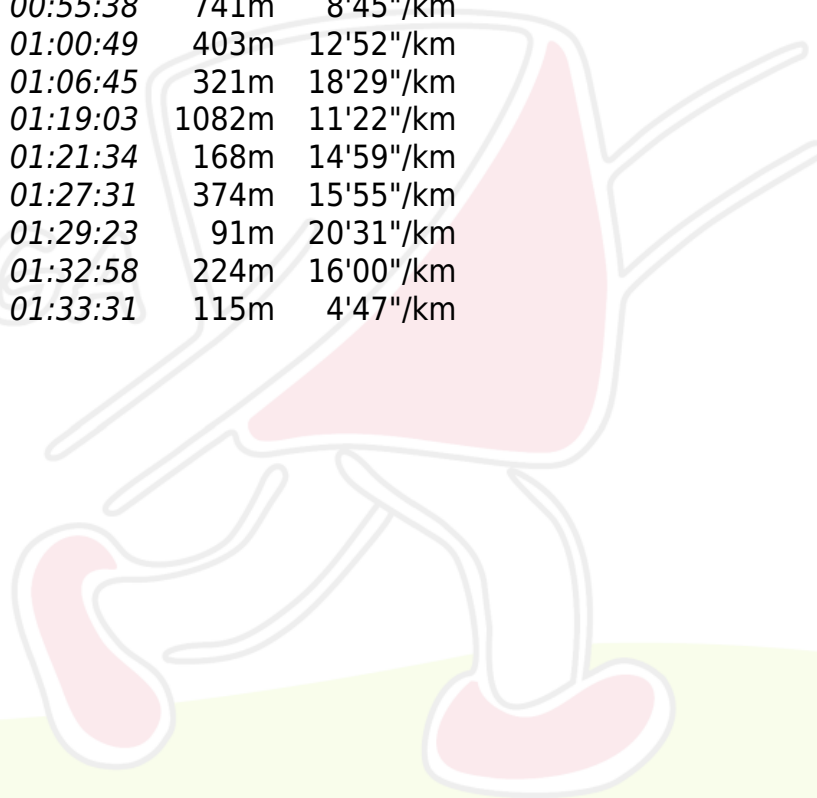

Nationale LD

Hèvremont 12.3.2023

CO Liège

Marc JAMSIN

CO Liège

Circuit : H55

Distance : 7100m (Dénivelé 240m)

Temps : 1:33:31 (13'10"/km)

16/19

O.K.

[Résultats complets sur Webres](#)

1. Robert THEISS 0:57:18
2. Andre DE VEIRMAN 1:02:41
3. Pierre-Emmanuel DEMEUSE 1:04:15

1.	124	00:04:37		349m	13'14"/km
2.	139	00:05:08	00:09:45	416m	12'20"/km
3.	99	00:03:43	00:13:28	276m	13'28"/km
4.	116	00:02:53	00:16:21	309m	9'20"/km
5.	92	00:13:37	00:29:58	915m	14'53"/km
6.	121	00:13:00	00:42:58	990m	13'08"/km
7.	100	00:06:11	00:49:09	326m	18'58"/km
8.	89	00:06:29	00:55:38	741m	8'45"/km
9.	90	00:05:11	01:00:49	403m	12'52"/km
10.	104	00:05:56	01:06:45	321m	18'29"/km
11.	101	00:12:18	01:19:03	1082m	11'22"/km
12.	123	00:02:31	01:21:34	168m	14'59"/km
13.	105	00:05:57	01:27:31	374m	15'55"/km
14.	94	00:01:52	01:29:23	91m	20'31"/km
15.	96	00:03:35	01:32:58	224m	16'00"/km
16.	999	00:00:33	01:33:31	115m	4'47"/km