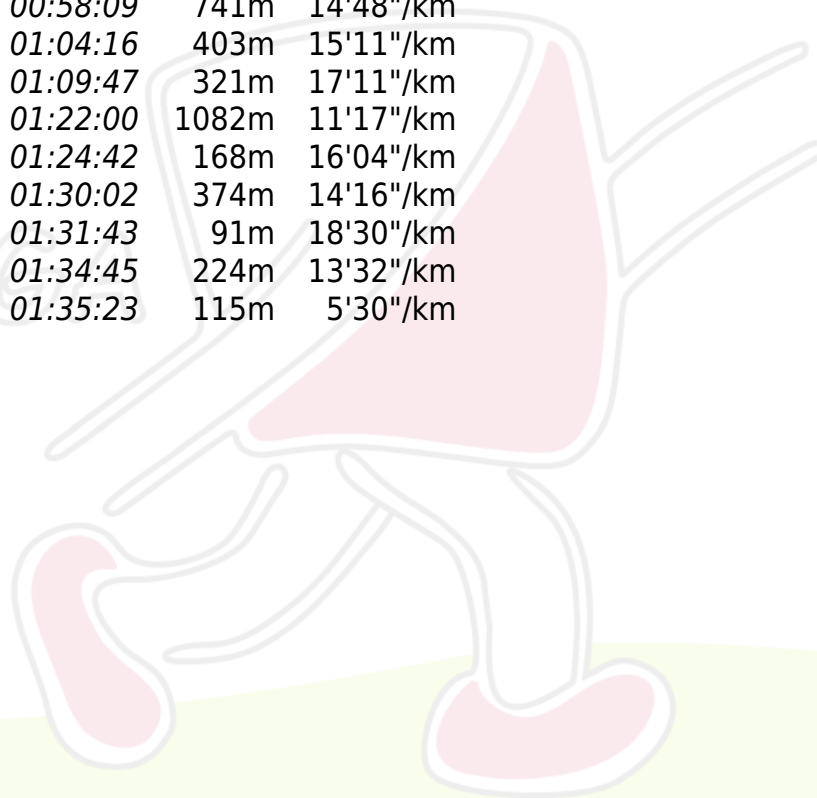

Nationale LD
Hèvremont 12.3.2023
CO Liège

Colin PICARD

CO Liège

Circuit : H-16

Distance : 7100m (Dénivelé 240m)

Temps : 1:35:23 (13'26"/km)

6/7

O.K.

[Résultats complets sur Webres](#)

- | | |
|--------------------------|---------|
| 1. Victor BROUWIER | 1:04:43 |
| 2. Regis VANSCHUYTBROECK | 1:11:30 |
| 3. Timour FAUCONNIER | 1:27:53 |

1.	124	00:03:52		349m	11'05"/km
2.	139	00:03:37	00:07:29	416m	8'42"/km
3.	99	00:03:19	00:10:48	276m	12'01"/km
4.	116	00:03:29	00:14:17	309m	11'16"/km
5.	92	00:14:09	00:28:26	915m	15'28"/km
6.	121	00:13:43	00:42:09	990m	13'51"/km
7.	100	00:05:02	00:47:11	326m	15'26"/km
8.	89	00:10:58	00:58:09	741m	14'48"/km
9.	90	00:06:07	01:04:16	403m	15'11"/km
10.	104	00:05:31	01:09:47	321m	17'11"/km
11.	101	00:12:13	01:22:00	1082m	11'17"/km
12.	123	00:02:42	01:24:42	168m	16'04"/km
13.	105	00:05:20	01:30:02	374m	14'16"/km
14.	94	00:01:41	01:31:43	91m	18'30"/km
15.	96	00:03:02	01:34:45	224m	13'32"/km
16.	999	00:00:38	01:35:23	115m	5'30"/km