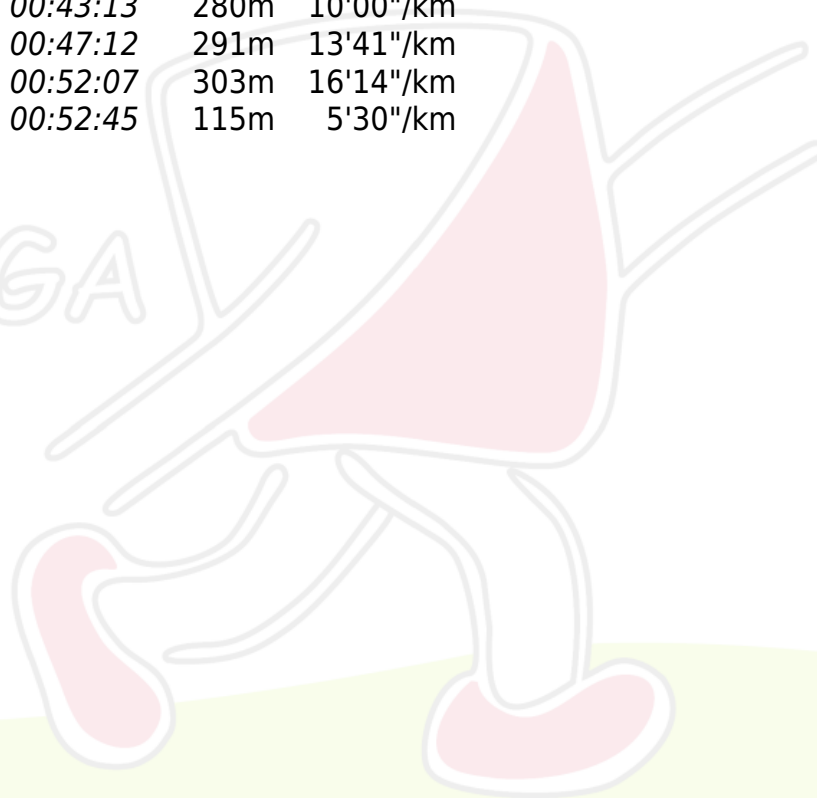

Nationale LD
Hèvremont 12.3.2023
CO Liège

Marie-Agnès PIQUERAY

Hermathenae

Circuit : D50

Distance : 3990m (Dénivelé 90m)

Temps : 0:52:45 (13'13"/km)

7/11

O.K.

[Résultats complets sur Webres](#)

1. Astrid KUPPER 0:38:18
2. Linda VERBRAKEN 0:38:36
3. Caroline MARGREVE 0:45:35

1.	139	00:06:58		730m	9'33"/km
2.	134	00:03:19	00:10:17	328m	10'07"/km
3.	138	00:06:16	00:16:33	417m	15'02"/km
4.	107	00:04:08	00:20:41	393m	10'31"/km
5.	80	00:06:04	00:26:45	516m	11'45"/km
6.	122	00:03:31	00:30:16	287m	12'15"/km
7.	127	00:10:09	00:40:25	330m	30'45"/km
8.	137	00:02:48	00:43:13	280m	10'00"/km
9.	93	00:03:59	00:47:12	291m	13'41"/km
10.	96	00:04:55	00:52:07	303m	16'14"/km
11.	999	00:00:38	00:52:45	115m	5'30"/km

HELGA

Orienteering Software