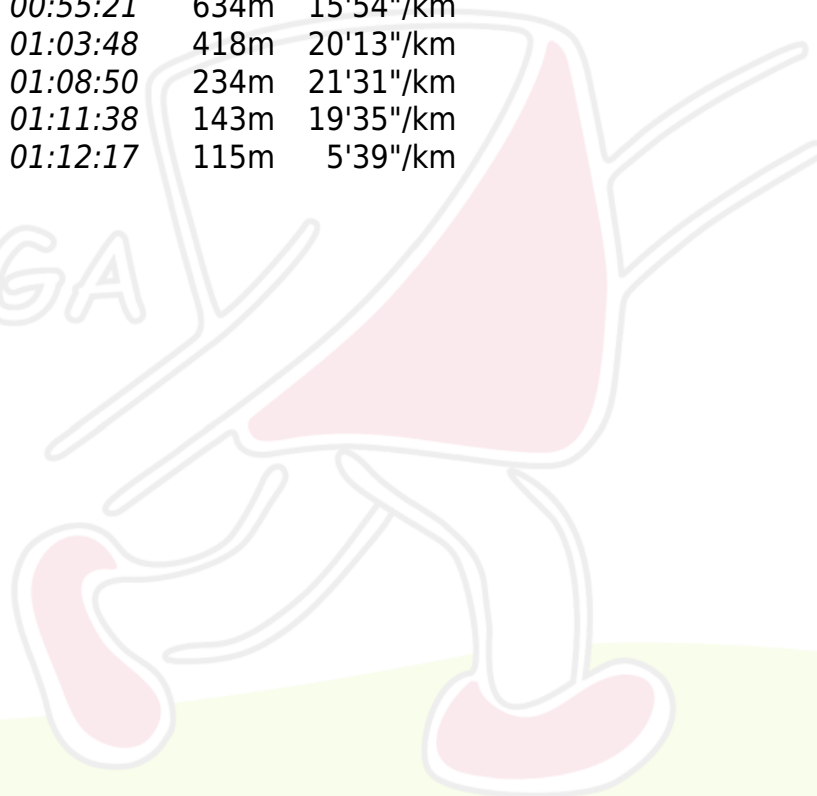

Nationale LD

Hèvremont 12.3.2023

CO Liège

Cécile ALBERT

Balise 10

Circuit : D40

Distance : 4880m (Dénivelé 100m)

Temps : 1:12:17 (14'49"/km)

8/13

O.K.

[Résultats complets sur Webres](#)

1. Lieke VAN OPSTAL 0:47:16
2. Netsi WODAJO 0:49:23
3. Caroline BLOCKX 1:00:09

1.	79	00:05:45		466m	12'20"/km
2.	98	00:03:07	00:08:52	228m	13'40"/km
3.	125	00:06:05	00:14:57	395m	15'24"/km
4.	126	00:09:22	00:24:19	793m	11'49"/km
5.	81	00:06:38	00:30:57	531m	12'30"/km
6.	140	00:04:31	00:35:28	305m	14'49"/km
7.	80	00:09:48	00:45:16	615m	15'56"/km
8.	137	00:10:05	00:55:21	634m	15'54"/km
9.	105	00:08:27	01:03:48	418m	20'13"/km
10.	106	00:05:02	01:08:50	234m	21'31"/km
11.	96	00:02:48	01:11:38	143m	19'35"/km
12.	999	00:00:39	01:12:17	115m	5'39"/km

HELGA

Orienteering Software