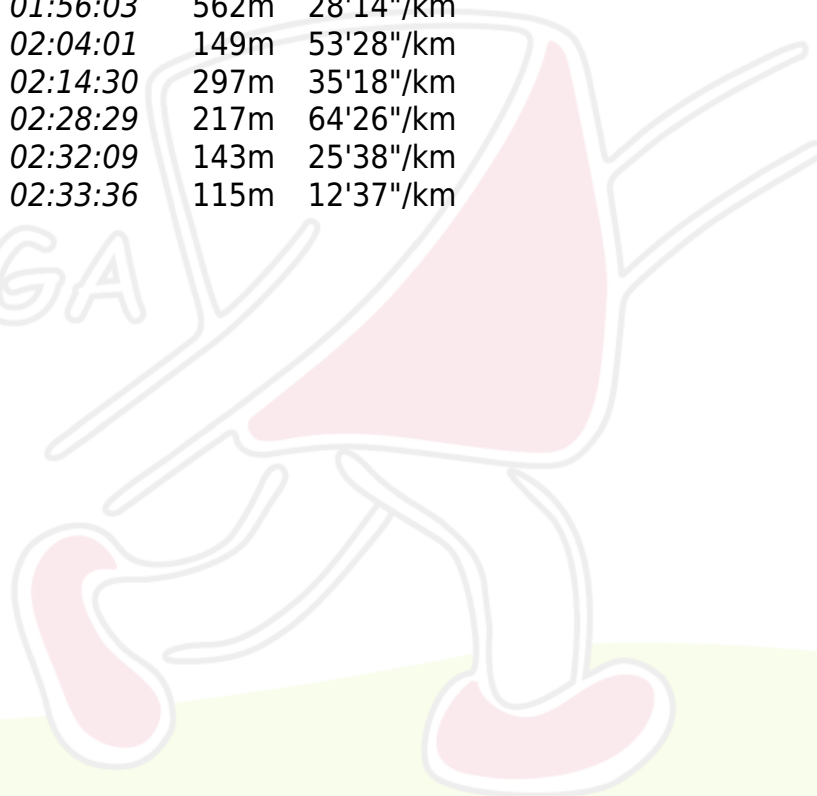

Nationale LD
Hèvremont 12.3.2023
CO Liège

Maëlle MOXHET

CO Liège

Circuit : D-14

Distance : 3610m (Dénivelé 75m)

Temps : 2:33:36 (42'33"/km)

3/3

O.K.

[Résultats complets sur Webres](#)

1. Violette MAYERES 0:41:53
2. Domi KORSTJENS 0:55:26

1.	128	00:26:11		305m	85'51"/km
2.	144	00:15:06	00:41:17	510m	29'36"/km
3.	139	00:17:32	00:58:49	224m	78'16"/km
4.	134	00:19:56	01:18:45	328m	60'46"/km
5.	116	00:05:21	01:24:06	186m	28'46"/km
6.	112	00:06:49	01:30:55	166m	41'04"/km
7.	114	00:09:16	01:40:11	411m	22'33"/km
8.	122	00:15:52	01:56:03	562m	28'14"/km
9.	129	00:07:58	02:04:01	149m	53'28"/km
10.	93	00:10:29	02:14:30	297m	35'18"/km
11.	133	00:13:59	02:28:29	217m	64'26"/km
12.	96	00:03:40	02:32:09	143m	25'38"/km
13.	999	00:01:27	02:33:36	115m	12'37"/km

HELGA

Orienteering Software