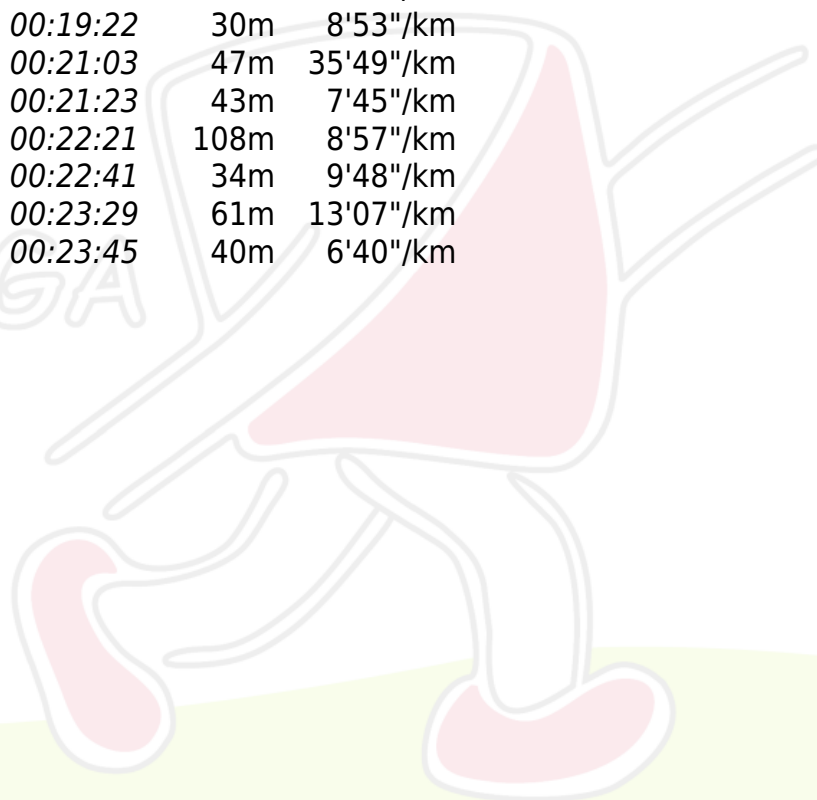

**Régionale SPRINT**  
**Senonches 4.3.2023**  
**2801CE ESPAD**

**Sophie MARTIN**

Pass' Loisirs - Santé

Circuit : IC

Distance : 1710m

--/4

arrivé

[Résultats complets sur Webres](#)

1. Marius BESSON VANDROMME

0:32:38

1.	63	00:02:44		96m	28'28"/km
2.	64	00:01:40	00:04:24	118m	14'07"/km
3.	65	00:01:37	00:06:01	169m	9'34"/km
4.	60	00:01:39	00:07:40	97m	17'01"/km
5.	38	00:01:26	00:09:06	69m	20'46"/km
6.	35	00:02:06	00:11:12	192m	10'56"/km
7.	43	00:04:18	00:15:30	245m	17'33"/km
8.	47	00:02:19	00:17:49	185m	12'31"/km
9.	67	00:01:17	00:19:06	84m	15'17"/km
10.	57	00:00:16	00:19:22	30m	8'53"/km
11.	51	00:01:41	00:21:03	47m	35'49"/km
12.	61	00:00:20	00:21:23	43m	7'45"/km
13.	62	00:00:58	00:22:21	108m	8'57"/km
14.	50	00:00:20	00:22:41	34m	9'48"/km
15.	255	00:00:48	00:23:29	61m	13'07"/km
16.	999	00:00:16	00:23:45	40m	6'40"/km