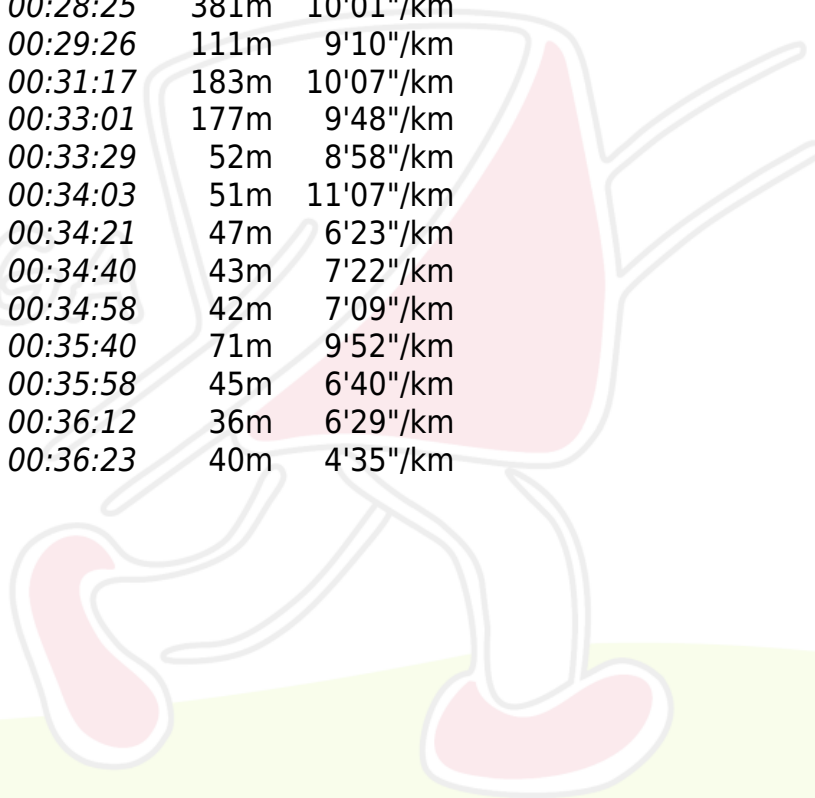

**Régionale SPRINT**  
**Senonches 4.3.2023**  
**2801CE ESPAD**

**Amandine GATINEAU**

2801CE ESPAD

Circuit : ORANGE

Distance : 2340m

Temps : 0:36:23 (15'33"/km)

**12/14**

O.K.

[Résultats complets sur Webres](#)

1. Lilian LE GUEVELLOU 0:15:23
2. Paul GATINEAU 0:17:38
3. Morgane MEYERBER 0:21:00

1.	58	00:01:44		161m	10'46"/km
2.	59	00:12:01	00:13:45	244m	49'15"/km
3.	60	00:00:40	00:14:25	74m	9'01"/km
4.	52	00:01:40	00:16:05	157m	10'37"/km
5.	54	00:01:16	00:17:21	125m	10'08"/km
6.	70	00:05:10	00:22:31	52m	99'22"/km
7.	38	00:02:05	00:24:36	159m	13'06"/km
8.	40	00:03:49	00:28:25	381m	10'01"/km
9.	44	00:01:01	00:29:26	111m	9'10"/km
10.	55	00:01:51	00:31:17	183m	10'07"/km
11.	56	00:01:44	00:33:01	177m	9'48"/km
12.	48	00:00:28	00:33:29	52m	8'58"/km
13.	57	00:00:34	00:34:03	51m	11'07"/km
14.	51	00:00:18	00:34:21	47m	6'23"/km
15.	61	00:00:19	00:34:40	43m	7'22"/km
16.	49	00:00:18	00:34:58	42m	7'09"/km
17.	50	00:00:42	00:35:40	71m	9'52"/km
18.	66	00:00:18	00:35:58	45m	6'40"/km
19.	255	00:00:14	00:36:12	36m	6'29"/km
20.	999	00:00:11	00:36:23	40m	4'35"/km