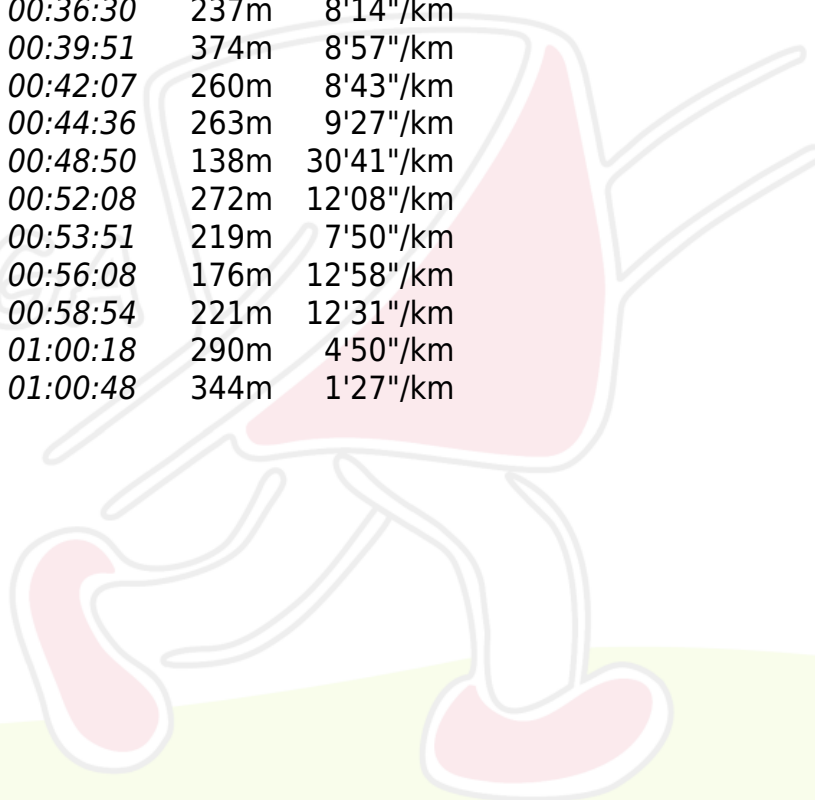

Régionale MD
Senonches 4.3.2023
2801CE ESPAD

Jean-Philippe HEUCTEAU

7205PL LMA 72

Circuit : VIOLET Court

Distance : 4620m

Temps : 1:00:48 (13'10"/km)

16/27

O.K.

[Résultats complets sur Webres](#)

1. Steve PIBAROT 0:34:46
2. Lilian LE GUEVELLOU 0:39:23
3. Zélie CHANTELOUP 0:39:39

1.	117	00:02:40		241m	11'04"/km
2.	110	00:02:21	00:05:01	138m	17'02"/km
3.	67	00:01:17	00:06:18	157m	8'10"/km
4.	57	00:16:01	00:22:19	332m	48'15"/km
5.	34	00:02:24	00:24:43	230m	10'26"/km
6.	35	00:03:36	00:28:19	355m	10'08"/km
7.	36	00:06:14	00:34:33	335m	18'36"/km
8.	32	00:01:57	00:36:30	237m	8'14"/km
9.	37	00:03:21	00:39:51	374m	8'57"/km
10.	112	00:02:16	00:42:07	260m	8'43"/km
11.	47	00:02:29	00:44:36	263m	9'27"/km
12.	42	00:04:14	00:48:50	138m	30'41"/km
13.	53	00:03:18	00:52:08	272m	12'08"/km
14.	70	00:01:43	00:53:51	219m	7'50"/km
15.	65	00:02:17	00:56:08	176m	12'58"/km
16.	114	00:02:46	00:58:54	221m	12'31"/km
17.	255	00:01:24	01:00:18	290m	4'50"/km
18.	999	00:00:30	01:00:48	344m	1'27"/km