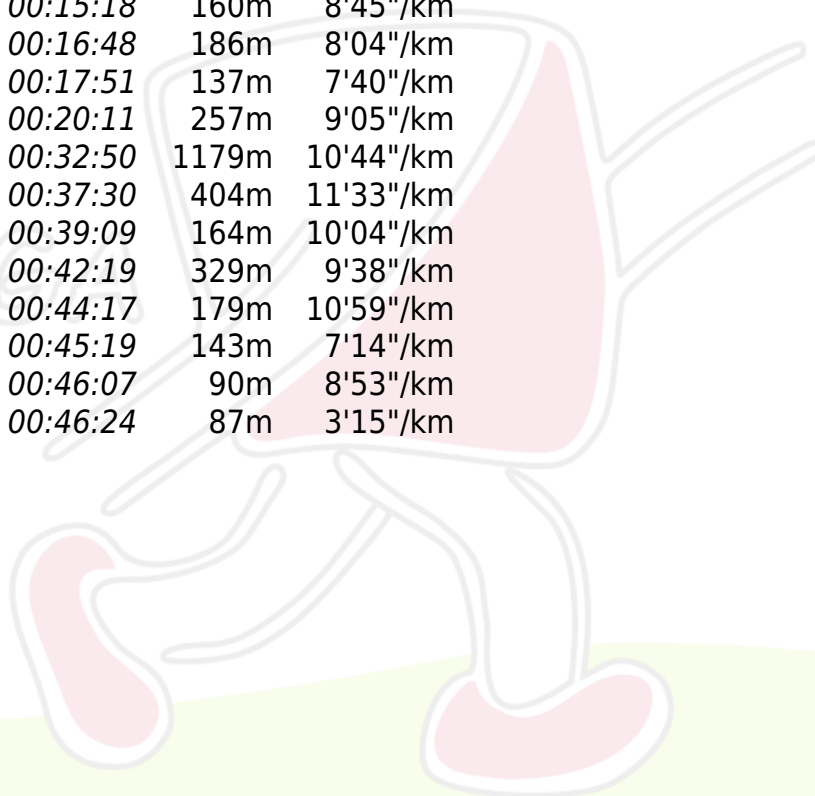

Régionale 5 couleurs Vitrival

Vitrival 4.3.2023

Pégase CO

Tanguy LALLEMAND

SUD O LUX

Circuit : H:Noir Moyen

Distance : 5200m (Dénivelé 75m)

Temps : 0:46:24 (8'55"/km)

1/22

O.K.

[Résultats complets sur Webres](#)

2. Sylvain STERCKX

0:47:05

3. Frank LEMY

0:51:12

1.	195	00:00:34		104m	5'27"/km
2.	207	00:01:46	00:02:20	195m	9'04"/km
3.	177	00:03:20	00:05:40	480m	6'57"/km
4.	206	00:01:25	00:07:05	152m	9'19"/km
5.	176	00:01:44	00:08:49	152m	11'24"/km
6.	183	00:02:09	00:10:58	303m	7'06"/km
7.	197	00:02:56	00:13:54	473m	6'12"/km
8.	185	00:01:24	00:15:18	160m	8'45"/km
9.	193	00:01:30	00:16:48	186m	8'04"/km
10.	178	00:01:03	00:17:51	137m	7'40"/km
11.	191	00:02:20	00:20:11	257m	9'05"/km
12.	175	00:12:39	00:32:50	1179m	10'44"/km
13.	173	00:04:40	00:37:30	404m	11'33"/km
14.	204	00:01:39	00:39:09	164m	10'04"/km
15.	171	00:03:10	00:42:19	329m	9'38"/km
16.	170	00:01:58	00:44:17	179m	10'59"/km
17.	198	00:01:02	00:45:19	143m	7'14"/km
18.	200	00:00:48	00:46:07	90m	8'53"/km
19.	999	00:00:17	00:46:24	87m	3'15"/km