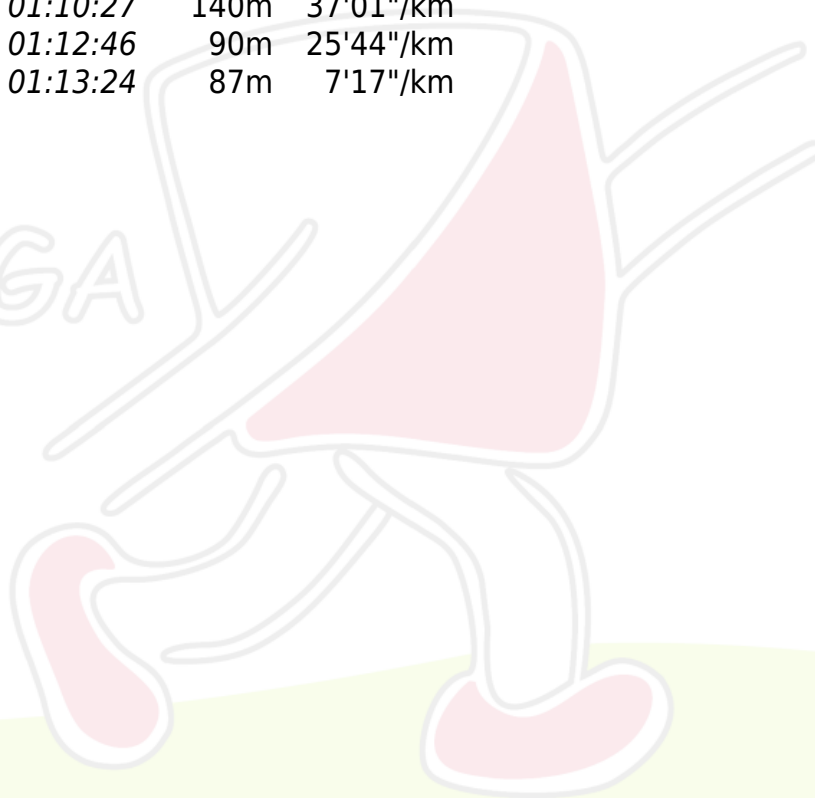

Régionale 5 couleurs Vitrival

Vitrival 4.3.2023

Pégase CO

Danielle DESMEDI

Balise 10

Circuit : D:Bleu court

Distance : 2900m (Dénivelé 35m)

Temps : 1:13:24 (25'19"/km)

5/8

O.K.

[Résultats complets sur Webres](#)

1. Marie CAMBIER 0:52:29
2. Marie-Jeanne ARSAC 1:02:27
3. Léa MANGON 1:05:18

1.	174	00:12:38		269m	46'58"/km
2.	177	00:05:06	00:17:44	371m	13'45"/km
3.	194	00:06:52	00:24:36	394m	17'26"/km
4.	180	00:07:15	00:31:51	320m	22'39"/km
5.	205	00:04:04	00:35:55	271m	15'00"/km
6.	168	00:21:52	00:57:47	718m	30'27"/km
7.	203	00:07:29	01:05:16	247m	30'18"/km
8.	198	00:05:11	01:10:27	140m	37'01"/km
9.	200	00:02:19	01:12:46	90m	25'44"/km
10.	999	00:00:38	01:13:24	87m	7'17"/km

HELGA

Orienteering Software