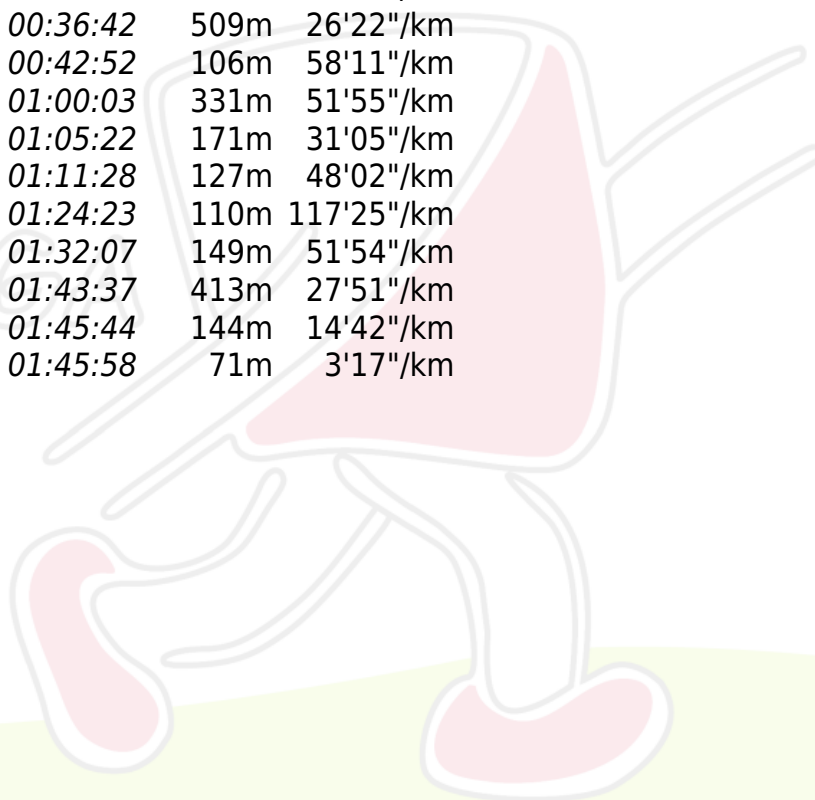

1º Percurso treino do COSEC - 2023
FAZ.SONHO DOURADO CRISTALINA 12.2.2023
Clube de Orientação Serra dos Cristais

Alexandre Rui Baralho Bianco

Clube de Orientação da Associação dos
Subtenentes e Sargentos do Exército de
Brasília

Percurso : H Adulto A

Distancia : 3300m (Desnivel 130m)

Tempo : 1:45:58 (32'07"/km)

8/16

O.K.

[Resultados completos em Webres](#)

- | | |
|--------------------------------------|---------|
| 1. Marcos do Nascimento Assis | 1:06:36 |
| 2. Murillo Marcio Alvarenga Carvalho | 1:08:36 |
| 3. João Júnio Bezerra | 1:15:45 |

1.	36	00:05:21		228m	23'28"/km
2.	34	00:01:38	00:06:59	98m	16'40"/km
3.	37	00:05:52	00:12:51	269m	21'49"/km
4.	38	00:03:53	00:16:44	189m	20'33"/km
5.	35	00:06:33	00:23:17	328m	19'58"/km
6.	46	00:13:25	00:36:42	509m	26'22"/km
7.	48	00:06:10	00:42:52	106m	58'11"/km
8.	44	00:17:11	01:00:03	331m	51'55"/km
9.	43	00:05:19	01:05:22	171m	31'05"/km
10.	42	00:06:06	01:11:28	127m	48'02"/km
11.	45	00:12:55	01:24:23	110m	117'25"/km
12.	47	00:07:44	01:32:07	149m	51'54"/km
13.	41	00:11:30	01:43:37	413m	27'51"/km
14.	52	00:02:07	01:45:44	144m	14'42"/km
15.	999	00:00:14	01:45:58	71m	3'17"/km