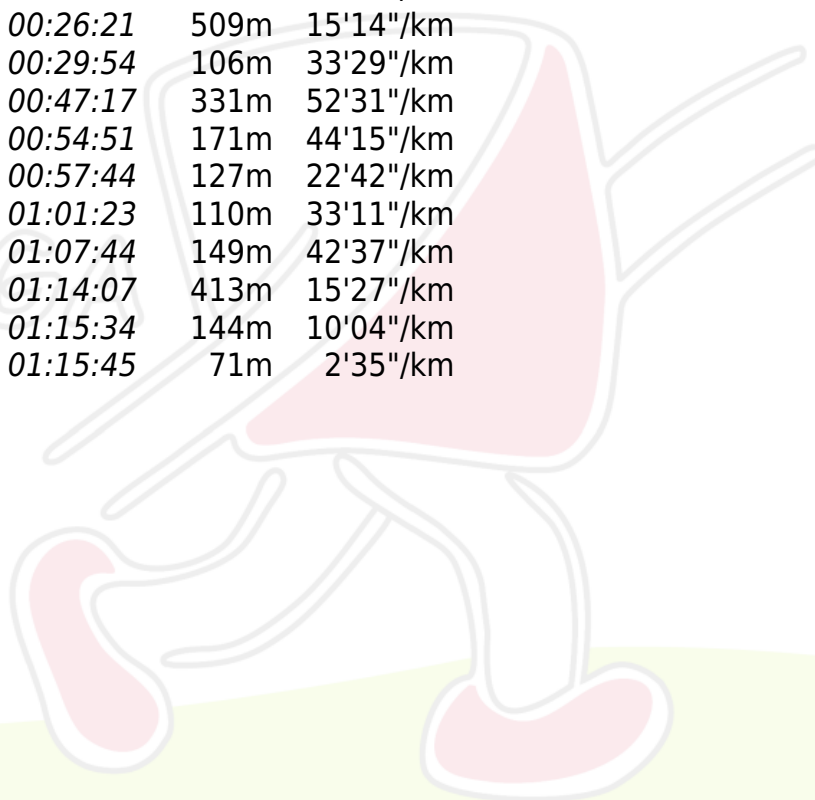

CRISTALINA-GO

1º Percurso treino do COSEC - 2023
FAZ.SONHO DOURADO CRISTALINA 12.2.2023
Clube de Orientação Serra dos Cristais

João Júnio Bezerra

Clube de Orientação da Associação dos
Subtenentes e Sargentos do Exército de
Brasília

Percurso : H Adulto A

Distancia : 3300m (Desnivel 130m)

Tempo : 1:15:45 (22'57"/km)

3/16

O.K.

[Resultados completos em Webres](#)

1. Marcos do Nascimento Assis 1:06:36
2. Murillo Marcio Alvarenga Carvalho 1:08:36

1.	36	00:03:16		228m	14'20"/km
2.	34	00:01:29	00:04:45	98m	15'08"/km
3.	37	00:04:23	00:09:08	269m	16'18"/km
4.	38	00:04:15	00:13:23	189m	22'29"/km
5.	35	00:05:13	00:18:36	328m	15'54"/km
6.	46	00:07:45	00:26:21	509m	15'14"/km
7.	48	00:03:33	00:29:54	106m	33'29"/km
8.	44	00:17:23	00:47:17	331m	52'31"/km
9.	43	00:07:34	00:54:51	171m	44'15"/km
10.	42	00:02:53	00:57:44	127m	22'42"/km
11.	45	00:03:39	01:01:23	110m	33'11"/km
12.	47	00:06:21	01:07:44	149m	42'37"/km
13.	41	00:06:23	01:14:07	413m	15'27"/km
14.	52	00:01:27	01:15:34	144m	10'04"/km
15.	999	00:00:11	01:15:45	71m	2'35"/km