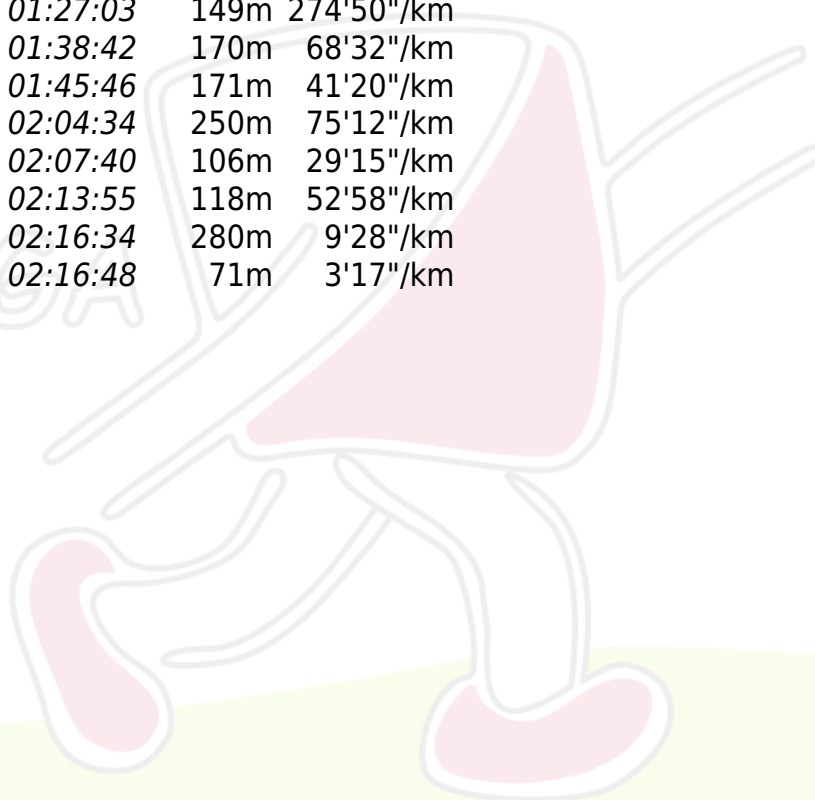

**CRISTALINA-GO**

**1º Percurso treino do COSEC - 2023**  
**FAZ.SONHO DOURADO CRISTALINA 12.2.2023**  
**Clube de Orientação Serra dos Cristais**

**Fernanda Duarte Moreira**

Clube de Orientação Serra dos Cristais

Percurso : D Adulto A

Distancia : 3200m (Desnivel 70m)

Tempo : 2:16:48 (42'45"/km)

**3/8**

O.K.

[Resultados completos em Webres](#)

1. Joyce Rodrigues de Souza Carvalho 1:18:15
2. Lilliane Magalhães Nunes 1:24:16

1.	33	00:02:00		111m	18'01"/km
2.	36	00:02:57	00:04:57	126m	23'25"/km
3.	37	00:05:46	00:10:43	355m	16'15"/km
4.	38	00:08:19	00:19:02	189m	44'00"/km
5.	34	00:05:54	00:24:56	245m	24'05"/km
6.	44	00:13:04	00:38:00	607m	21'32"/km
7.	47	00:08:06	00:46:06	242m	33'28"/km
8.	45	00:40:57	01:27:03	149m	274'50"/km
9.	43	00:11:39	01:38:42	170m	68'32"/km
10.	44	00:07:04	01:45:46	171m	41'20"/km
11.	46	00:18:48	02:04:34	250m	75'12"/km
12.	48	00:03:06	02:07:40	106m	29'15"/km
13.	51	00:06:15	02:13:55	118m	52'58"/km
14.	52	00:02:39	02:16:34	280m	9'28"/km
15.	999	00:00:14	02:16:48	71m	3'17"/km