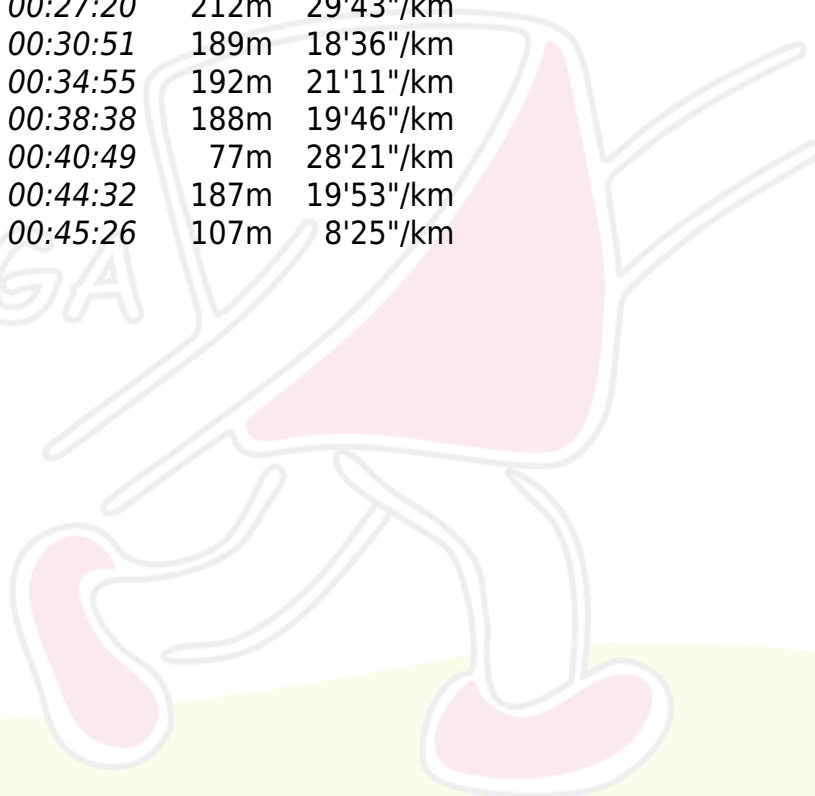

Régionale Malonne - Gueule du loup

Malonne 22.1.2023

Pégase CO

Cécile ALBERT

Balise 10

Circuit : Rouge court

Distance : 2500m (Dénivelé 70m)

Temps : 0:45:26 (18'10"/km)

5/12

O.K.

[Résultats complets sur Webres](#)

1. Lucas CRENIER 0:36:05
2. Christian MINNE 0:39:37
3. Jeanne MEESEN 0:41:27

1.	109	00:04:28		272m	16'25"/km
2.	127	00:04:37	00:09:05	214m	21'34"/km
3.	107	00:02:05	00:11:10	114m	18'16"/km
4.	75	00:02:34	00:13:44	163m	15'45"/km
5.	130	00:02:47	00:16:31	194m	14'21"/km
6.	110	00:03:02	00:19:33	283m	10'43"/km
7.	98	00:01:29	00:21:02	139m	10'40"/km
8.	93	00:06:18	00:27:20	212m	29'43"/km
9.	114	00:03:31	00:30:51	189m	18'36"/km
10.	122	00:04:04	00:34:55	192m	21'11"/km
11.	79	00:03:43	00:38:38	188m	19'46"/km
12.	121	00:02:11	00:40:49	77m	28'21"/km
13.	89	00:03:43	00:44:32	187m	19'53"/km
14.	999	00:00:54	00:45:26	107m	8'25"/km

HELGA

Orienteering Software