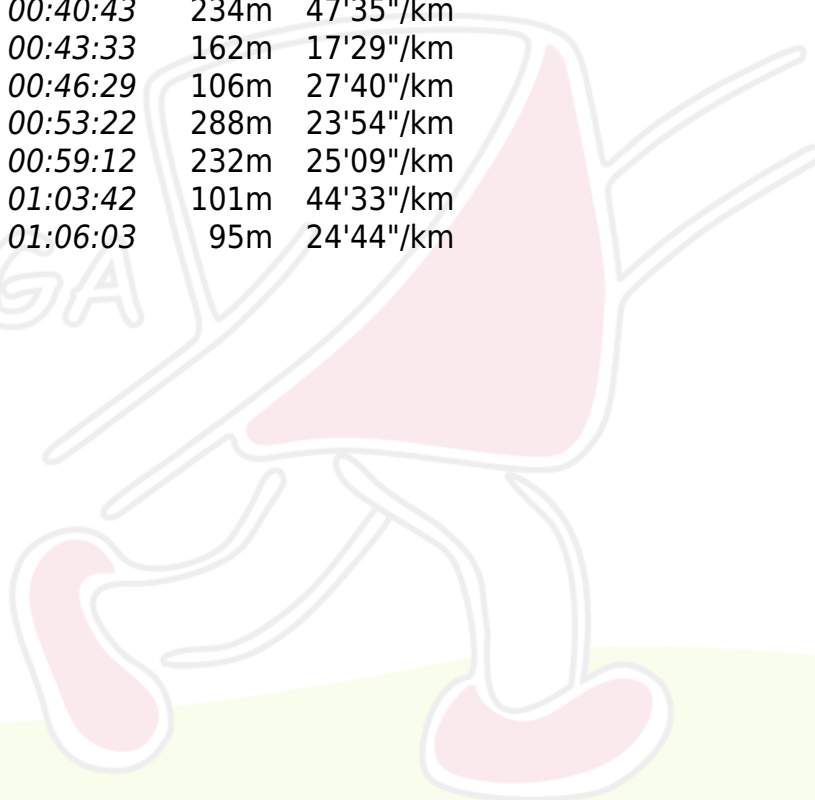

Régionale 9 couleurs
Anthisnes - Comblain 8.1.2023
Hermathenae

Romain HANZEN

CO Liège

Circuit : H:Vert

Distance : 2470m (Dénivelé 95m)

Temps : 1:06:03 (26'44"/km)

5/6

O.K.

[Résultats complets sur Webres](#)

1. Witse BOECKX	0:25:43
2. Lorick CASTEELS	0:33:39
3. Jules DEGRAVE	0:35:32

1.	54	00:05:05		114m	44'35"/km
2.	55	00:05:15	00:10:20	222m	23'39"/km
3.	56	00:03:32	00:13:52	186m	19'00"/km
4.	57	00:03:00	00:16:52	221m	13'34"/km
5.	58	00:05:59	00:22:51	263m	22'45"/km
6.	59	00:03:48	00:26:39	100m	38'00"/km
7.	60	00:02:56	00:29:35	118m	24'52"/km
8.	61	00:11:08	00:40:43	234m	47'35"/km
9.	62	00:02:50	00:43:33	162m	17'29"/km
10.	75	00:02:56	00:46:29	106m	27'40"/km
11.	76	00:06:53	00:53:22	288m	23'54"/km
12.	77	00:05:50	00:59:12	232m	25'09"/km
13.	59	00:04:30	01:03:42	101m	44'33"/km
14.	999	00:02:21	01:06:03	95m	24'44"/km

HELGA

Orienteering Software