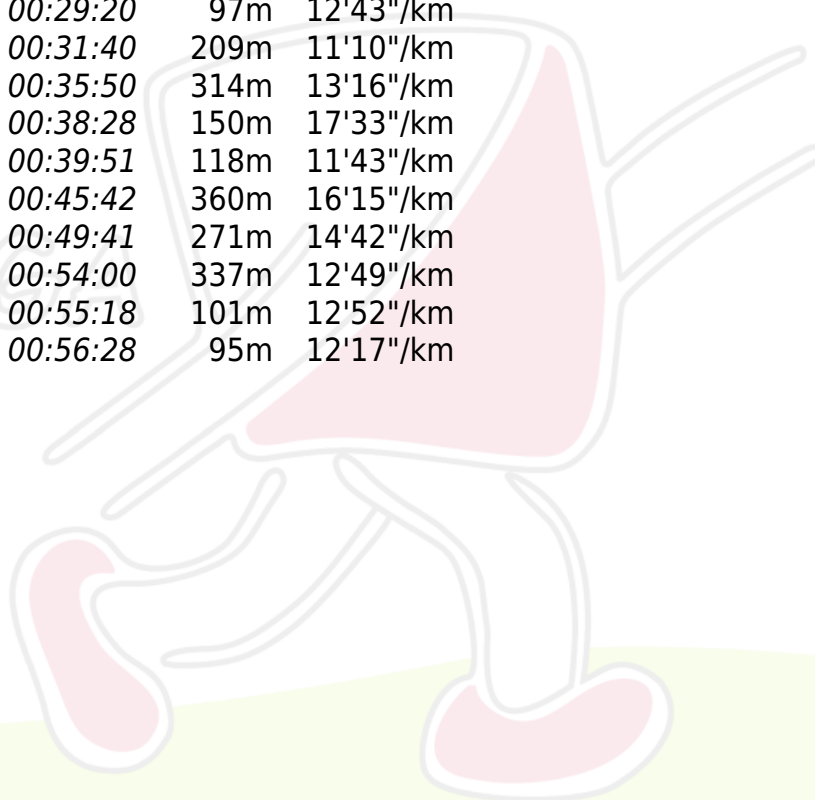

**Régionale 9 couleurs**  
**Anthisnes - Comblain 8.1.2023**  
**Hermathenae**

**Antoine SCHMITZ**

Hermathenae

Circuit : H:Rouge court

Distance : 4440m (Dénivelé 150m)

Temps : 0:56:28 (12'43"/km)

**2/12**

O.K.

[Résultats complets sur Webres](#)

1. Wout BOECKX 0:45:04  
3. Michel TILKIN 1:04:35

1.	92	00:01:53		149m	12'38"/km
2.	93	00:06:42	00:08:35	725m	9'14"/km
3.	81	00:04:00	00:12:35	172m	23'15"/km
4.	94	00:02:03	00:14:38	158m	12'58"/km
5.	95	00:06:31	00:21:09	520m	12'32"/km
6.	55	00:04:46	00:25:55	461m	10'20"/km
7.	85	00:02:11	00:28:06	175m	12'29"/km
8.	96	00:01:14	00:29:20	97m	12'43"/km
9.	97	00:02:20	00:31:40	209m	11'10"/km
10.	98	00:04:10	00:35:50	314m	13'16"/km
11.	59	00:02:38	00:38:28	150m	17'33"/km
12.	60	00:01:23	00:39:51	118m	11'43"/km
13.	99	00:05:51	00:45:42	360m	16'15"/km
14.	100	00:03:59	00:49:41	271m	14'42"/km
15.	77	00:04:19	00:54:00	337m	12'49"/km
16.	59	00:01:18	00:55:18	101m	12'52"/km
17.	999	00:01:10	00:56:28	95m	12'17"/km