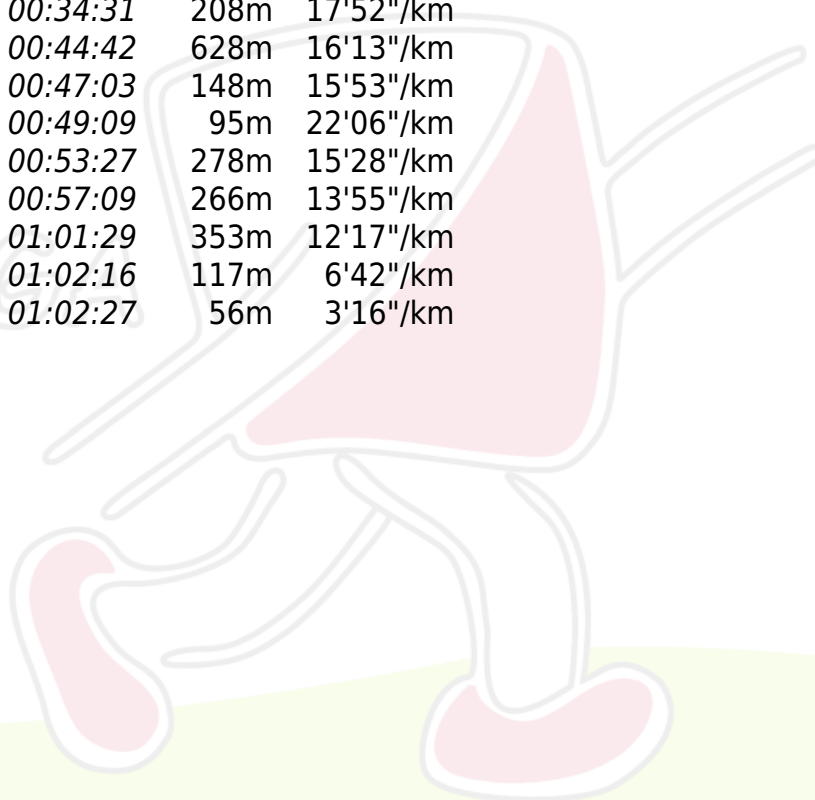

IV Etapa do Campeonato de Orientação do Distrito Federal - 2

Chácara dos professores 20.11.2022

Federação de Orientação do Distrito Federal

Marcelo de Faria Paulino

Clube de Orientação Serra dos Cristais

Percurso : H Sênior A

Distancia : 4000m (Desnivel 90m)

Tempo : 1:02:27 (15'37"/km)

7/7

O.K.

[Resultados completos em Webres](#)

1. Roberto da Silva Alves 0:43:31
2. Ernani Antonio Becker Ritt 0:48:43
3. Cezar Alex Martins 0:48:45

1.	33	00:04:12		413m	10'10"/km
2.	71	00:00:49	00:05:01	98m	8'20"/km
3.	55	00:02:14	00:07:15	214m	10'26"/km
4.	46	00:13:25	00:20:40	426m	31'30"/km
5.	48	00:05:08	00:25:48	357m	14'23"/km
6.	44	00:03:08	00:28:56	192m	16'19"/km
7.	47	00:01:52	00:30:48	75m	24'53"/km
8.	45	00:03:43	00:34:31	208m	17'52"/km
9.	31	00:10:11	00:44:42	628m	16'13"/km
10.	63	00:02:21	00:47:03	148m	15'53"/km
11.	39	00:02:06	00:49:09	95m	22'06"/km
12.	72	00:04:18	00:53:27	278m	15'28"/km
13.	32	00:03:42	00:57:09	266m	13'55"/km
14.	50	00:04:20	01:01:29	353m	12'17"/km
15.	36	00:00:47	01:02:16	117m	6'42"/km
16.	999	00:00:11	01:02:27	56m	3'16"/km