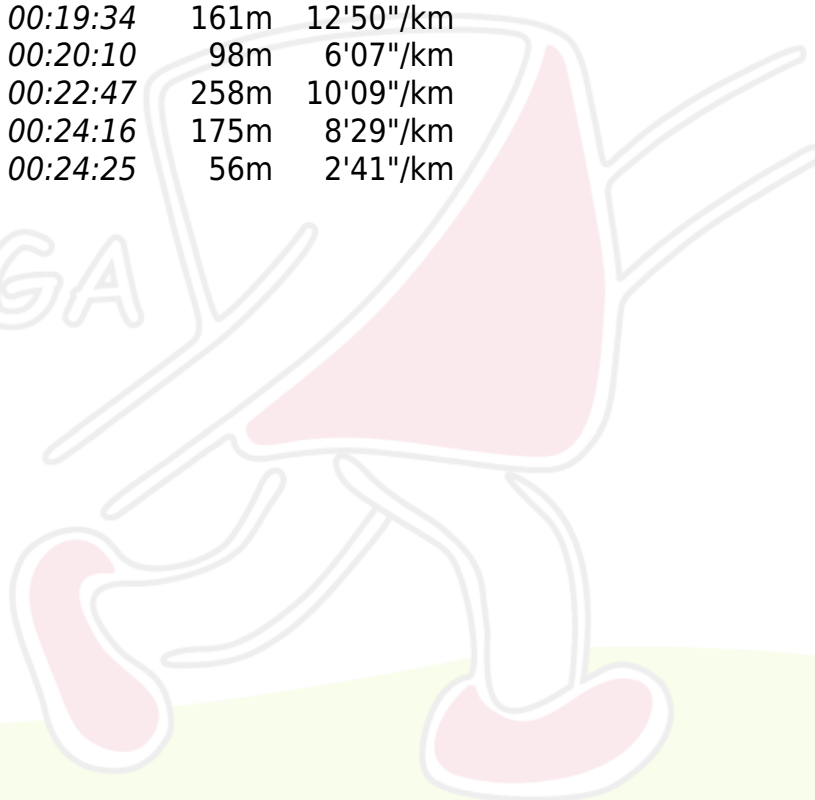

Orienteering Software