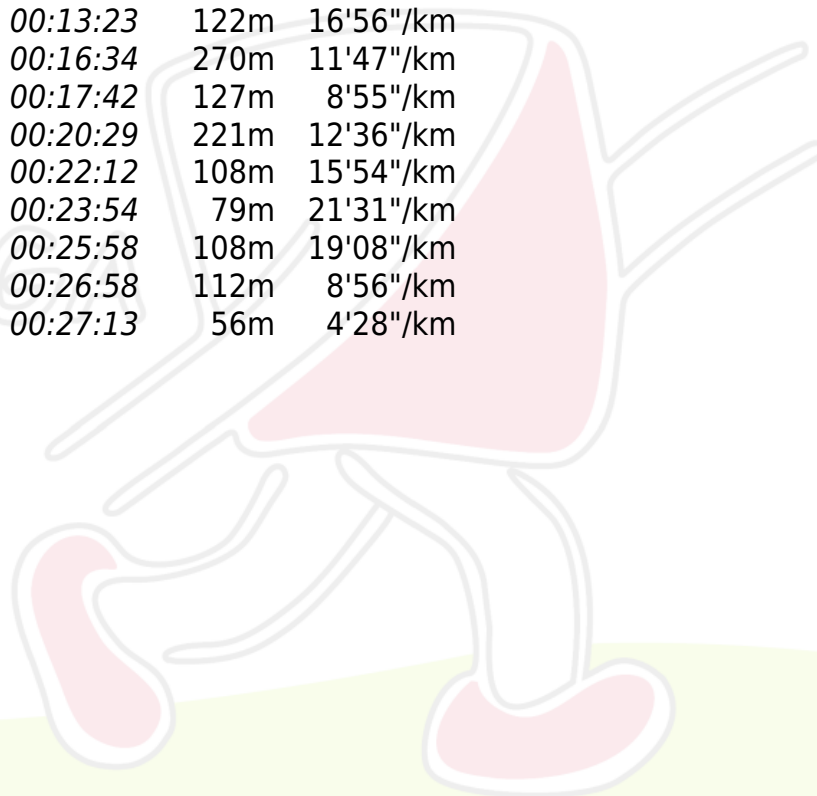

## Eliane Vaz Pinto

Clube de Orientação da Associação dos  
Subtenentes e Sargentos do Exército de  
Brasília

Percurso : D Sênior B

Distancia : 2100m (Desnivel 25m)

Tempo : 0:27:13 (12'58"/km)

2/3

O.K.

[Resultados completos em Webres](#)

1. Caroline Luciane Broering Dutra 0:27:08
3. Patrícia Marcia de Azevedo Silva 0:52:24

1.	61	00:02:57		255m	11'34"/km
2.	72	00:02:44	00:05:41	140m	19'31"/km
3.	38	00:02:08	00:07:49	204m	10'27"/km
4.	65	00:02:27	00:10:16	177m	13'51"/km
5.	54	00:01:03	00:11:19	94m	11'10"/km
6.	60	00:02:04	00:13:23	122m	16'56"/km
7.	57	00:03:11	00:16:34	270m	11'47"/km
8.	58	00:01:08	00:17:42	127m	8'55"/km
9.	51	00:02:47	00:20:29	221m	12'36"/km
10.	49	00:01:43	00:22:12	108m	15'54"/km
11.	35	00:01:42	00:23:54	79m	21'31"/km
12.	74	00:02:04	00:25:58	108m	19'08"/km
13.	36	00:01:00	00:26:58	112m	8'56"/km
14.	999	00:00:15	00:27:13	56m	4'28"/km