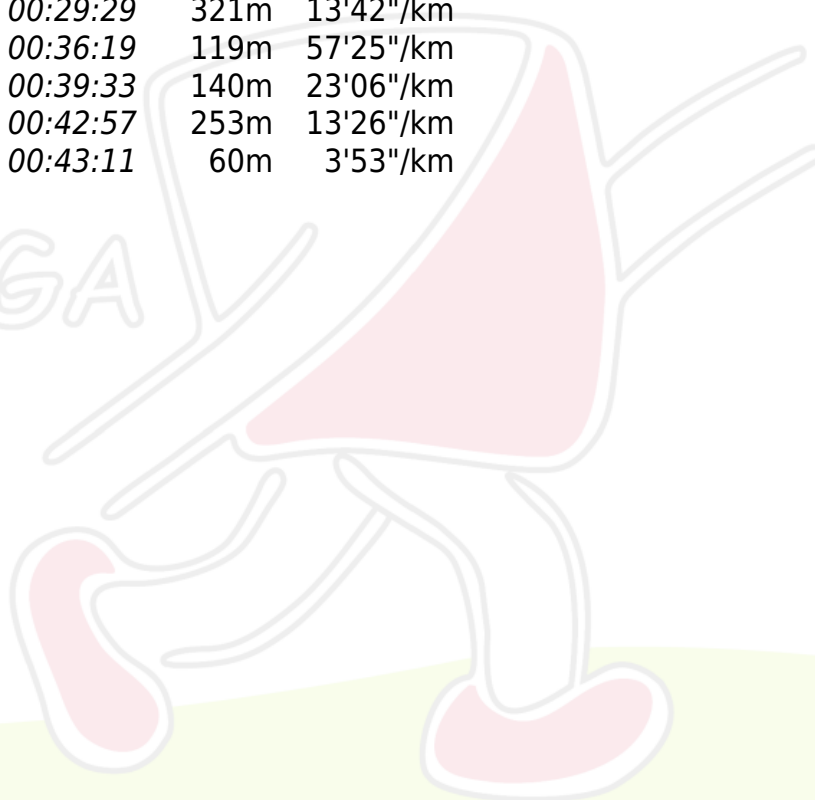

BOC 2 # Groenendaal
Hotel Dolce La Hulpe 20.11.2022
Altair C.O.

Anaïs MINNE

Balise 10

Circuit : D:Bleu court

Distance : 2450m (Dénivelé 60m)

Temps : 0:43:11 (17'38"/km)

1/5

O.K.

[Résultats complets sur Webres](#)

2. Nicole NAEIJE 0:43:57
3. Anne DURIEUX 0:45:51

1.	176	00:02:13		192m	11'33"/km
2.	182	00:04:47	00:07:00	375m	12'45"/km
3.	174	00:02:42	00:09:42	203m	13'18"/km
4.	181	00:02:33	00:12:15	96m	26'34"/km
5.	173	00:05:12	00:17:27	346m	15'02"/km
6.	172	00:02:35	00:20:02	192m	13'27"/km
7.	180	00:05:03	00:25:05	149m	33'54"/km
8.	170	00:04:24	00:29:29	321m	13'42"/km
9.	178	00:06:50	00:36:19	119m	57'25"/km
10.	225	00:03:14	00:39:33	140m	23'06"/km
11.	255	00:03:24	00:42:57	253m	13'26"/km
12.	999	00:00:14	00:43:11	60m	3'53"/km

HELGA

Orienteering Software