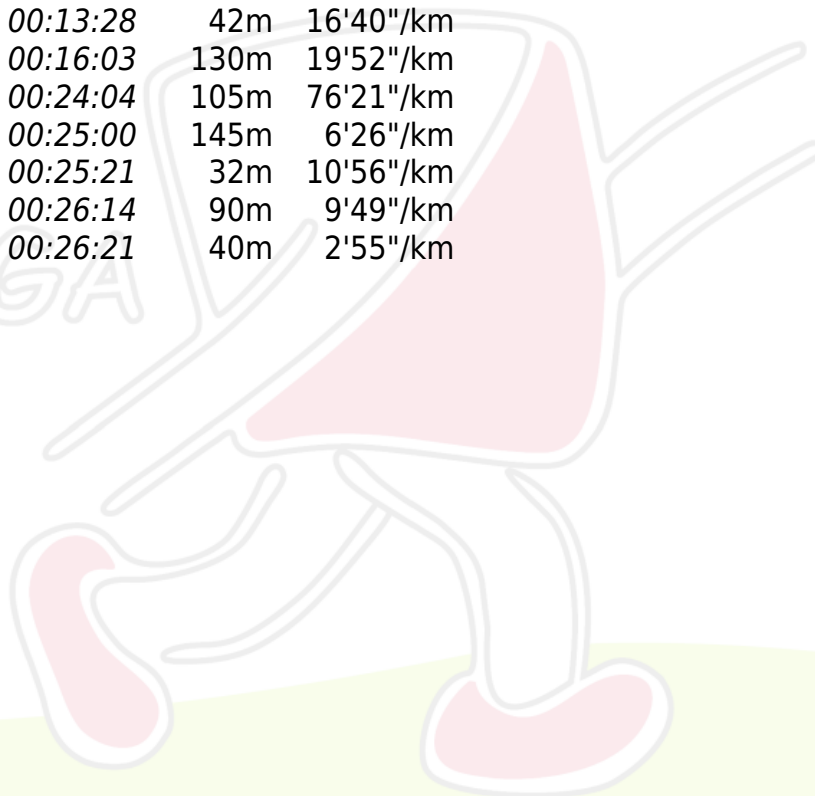

NORTH SEA TROPHY 2022 - DAY 3
SCHIPSGAT DUINEN 13.11.2022
K.O.L.

Martinien MOXHET

CO Liège

Course : SE

Distance : 3310m

--/1

not classified

[Full result on Webres](#)

1.	233	00:00:30		50m	10'00"/km
2.	234	00:00:47	00:01:17	45m	17'24"/km
3.	232	00:01:18	00:02:35	78m	16'40"/km
4.	237	00:00:42	00:03:17	103m	6'48"/km
5.	236	00:02:02	00:05:19	302m	6'44"/km
6.	170	00:01:49	00:07:08	164m	11'05"/km
7.	240	00:02:43	00:09:51	256m	10'37"/km
8.	117	00:01:09	00:11:00	87m	13'13"/km
9.	134	00:01:46	00:12:46	145m	12'11"/km
10.	169	00:00:42	00:13:28	42m	16'40"/km
11.	235	00:02:35	00:16:03	130m	19'52"/km
12.	111	00:08:01	00:24:04	105m	76'21"/km
13.	166	00:00:56	00:25:00	145m	6'26"/km
14.	113	00:00:21	00:25:21	32m	10'56"/km
15.	220	00:00:53	00:26:14	90m	9'49"/km
16.	999	00:00:07	00:26:21	40m	2'55"/km

HELGA