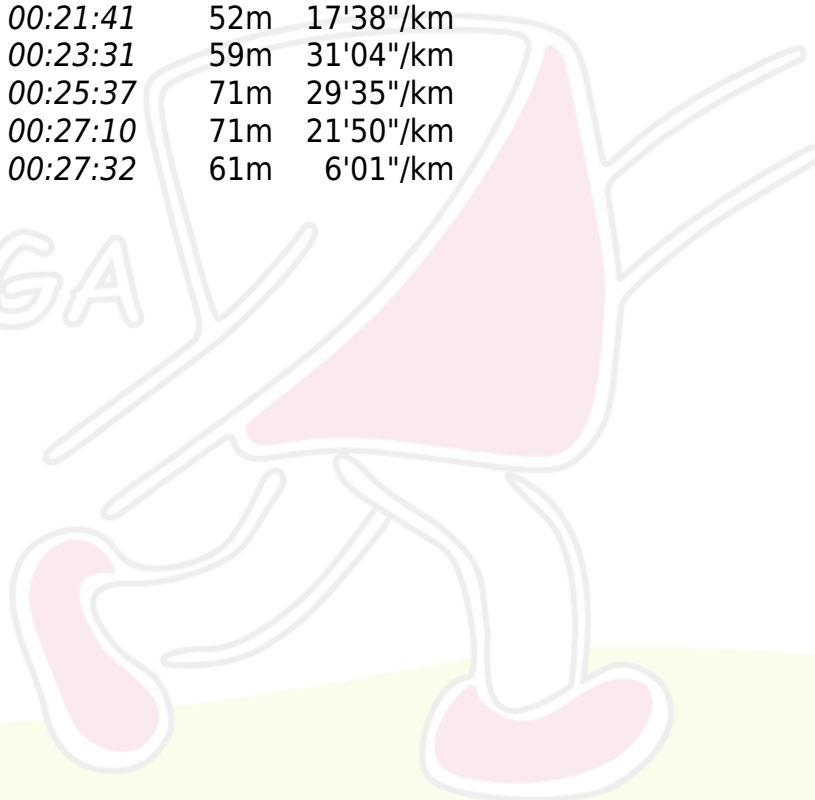

Resultados completos em Webres

1. Wehrli	0:10:29
2. Eronen	0:12:30
3. Liliane Magalhães Nunes	0:13:15

1.	40	00:05:11		118m	43'56"/km
2.	65	00:01:15	00:06:26	77m	16'14"/km
3.	70	00:01:26	00:07:52	69m	20'46"/km
4.	58	00:02:28	00:10:20	62m	39'47"/km
5.	82	00:04:26	00:14:46	202m	21'57"/km
6.	36	00:06:00	00:20:46	158m	37'58"/km
7.	46	00:00:55	00:21:41	52m	17'38"/km
8.	52	00:01:50	00:23:31	59m	31'04"/km
9.	93	00:02:06	00:25:37	71m	29'35"/km
10.	38	00:01:33	00:27:10	71m	21'50"/km
11.	999	00:00:22	00:27:32	61m	6'01"/km

HELGA