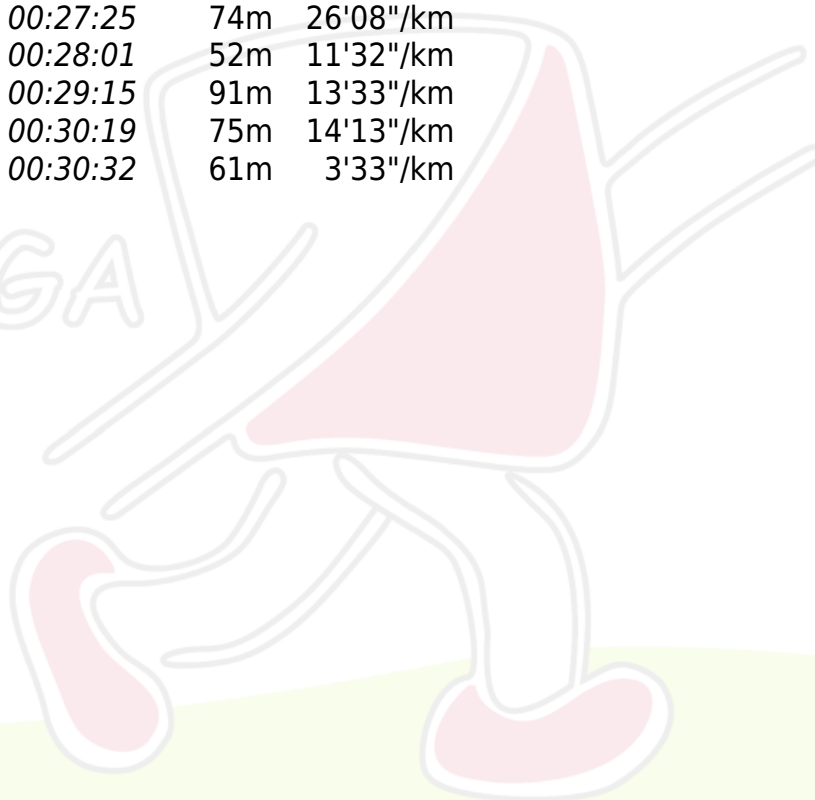

Campeonato Sul-Americano de Orientação - SPRINT

Vila A - Foz do Iguaçu 16.10.2022

Cobra Clube de Orientação

Eliane Vaz Pinto

Clube da Associação dos Sub Ten Sgt Ex
Brasília

Percurso : D45

Distancia : 1700m (Desnivel 20m)

Tempo : 0:30:32 (17'58"/km)

8/10

O.K.

[Resultados completos em Webres](#)

1. Erika Teles Cordeiro Mineiro 0:13:01
2. Suenia Miliano Da Cruz 0:14:05
3. Márcia Libânea Lemos Domingos De Oliveira 0:14:26

1.	85	00:02:50		105m	26'59"/km
2.	65	00:01:32	00:04:22	99m	15'29"/km
3.	75	00:01:05	00:05:27	123m	8'48"/km
4.	67	00:01:30	00:06:57	126m	11'54"/km
5.	48	00:01:26	00:08:23	138m	10'23"/km
6.	53	00:17:06	00:25:29	117m	146'09"/km
7.	36	00:01:56	00:27:25	74m	26'08"/km
8.	46	00:00:36	00:28:01	52m	11'32"/km
9.	87	00:01:14	00:29:15	91m	13'33"/km
10.	38	00:01:04	00:30:19	75m	14'13"/km
11.	999	00:00:13	00:30:32	61m	3'33"/km

HELGA