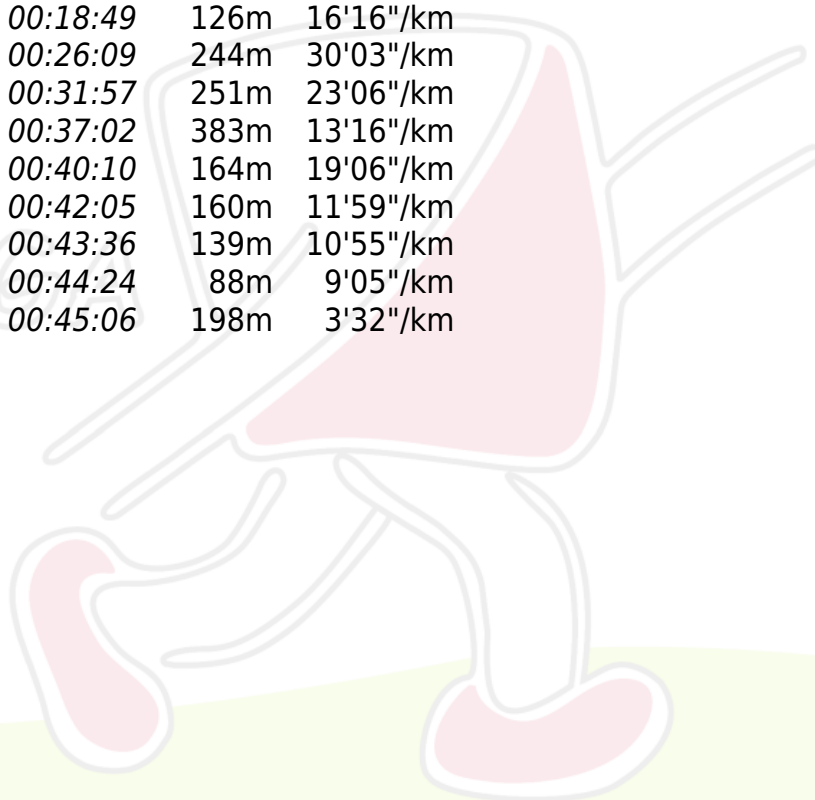

# Campeonato Sul-Americano de Orientação - Charrua - SAOC - M

CTG Charrua - Foz do Iguaçu 15.10.2022

Cobra Clube de Orientação

## André Mirancos Da Silva

Clube de Orientação Audazes do Rio de Janeiro

Percurso : H40A

Distancia : 2800m (Desnivel 60m)

Tempo : 0:45:06 (16'06"/km)

2/16

O.K.

[Resultados completos em Webres](#)

- |                             |         |
|-----------------------------|---------|
| 1. Valker Araújo Dos Santos | 0:44:58 |
| 3. Gilson Tomelin           | 0:52:18 |

1.	47	00:02:31		299m	8'25"/km
2.	36	00:02:59	00:05:30	108m	27'37"/km
3.	59	00:03:23	00:08:53	219m	15'27"/km
4.	31	00:01:45	00:10:38	99m	17'41"/km
5.	315	00:05:10	00:15:48	202m	25'35"/km
6.	62	00:00:58	00:16:46	79m	12'14"/km
7.	302	00:02:03	00:18:49	126m	16'16"/km
8.	39	00:07:20	00:26:09	244m	30'03"/km
9.	72	00:05:48	00:31:57	251m	23'06"/km
10.	314	00:05:05	00:37:02	383m	13'16"/km
11.	78	00:03:08	00:40:10	164m	19'06"/km
12.	37	00:01:55	00:42:05	160m	11'59"/km
13.	304	00:01:31	00:43:36	139m	10'55"/km
14.	38	00:00:48	00:44:24	88m	9'05"/km
15.	999	00:00:42	00:45:06	198m	3'32"/km