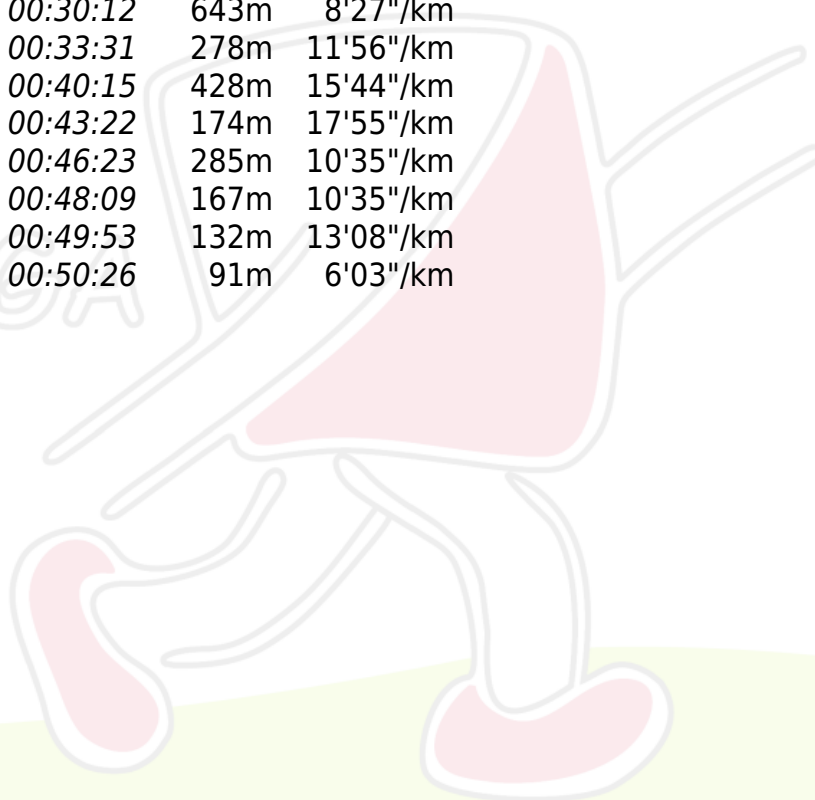

Campeonato Sul-Americano de Orientação - FLORESTA LONGA

Medianeira - Linha Sol e Ouro 14.10.2022

Cobra Clube de Orientação

Roberto Da Silva Alves

Clube de Orientação Tiradentes

Percurso : H50

Distancia : 4400m (Desnivel 140m)

Tempo : 0:50:26 (11'28"/km)

10/26

O.K.

[Resultados completos em Webres](#)

- | | |
|----------------------------|---------|
| 1. Valmor Niedermayer | 0:35:16 |
| 2. Evandro De Melo Casarin | 0:37:19 |
| 3. Juan Bustamante Romero | 0:40:27 |

1.	305	00:03:08		315m	9'57"/km
2.	308	00:07:35	00:10:43	531m	14'17"/km
3.	335	00:02:11	00:12:54	131m	16'40"/km
4.	314	00:02:39	00:15:33	218m	12'09"/km
5.	317	00:03:09	00:18:42	226m	13'56"/km
6.	313	00:01:50	00:20:32	238m	7'42"/km
7.	344	00:04:14	00:24:46	427m	9'55"/km
8.	333	00:05:26	00:30:12	643m	8'27"/km
9.	36	00:03:19	00:33:31	278m	11'56"/km
10.	309	00:06:44	00:40:15	428m	15'44"/km
11.	343	00:03:07	00:43:22	174m	17'55"/km
12.	302	00:03:01	00:46:23	285m	10'35"/km
13.	301	00:01:46	00:48:09	167m	10'35"/km
14.	38	00:01:44	00:49:53	132m	13'08"/km
15.	999	00:00:33	00:50:26	91m	6'03"/km