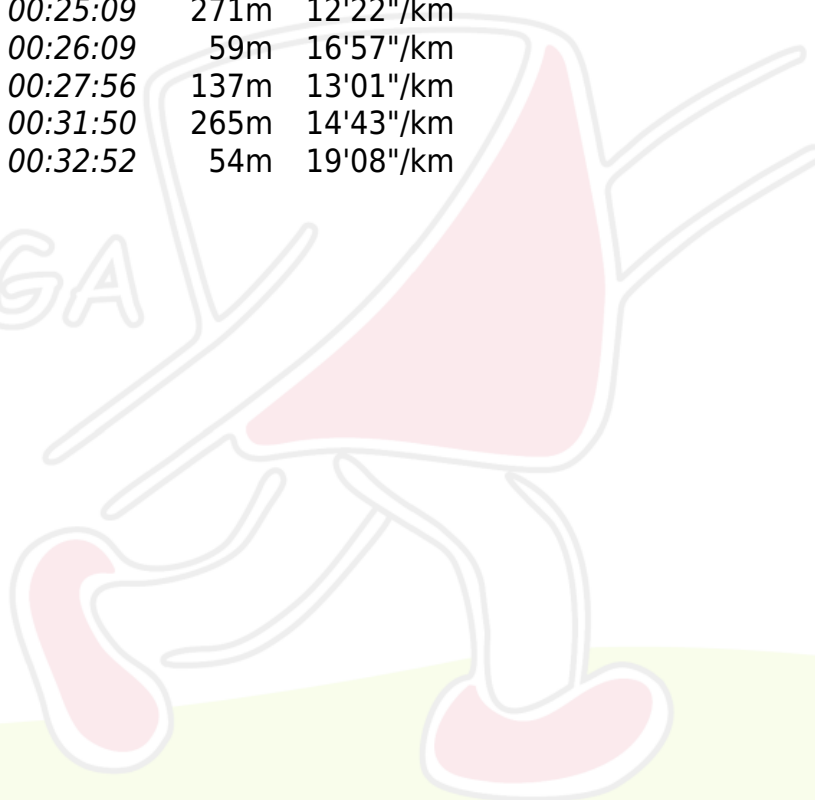

Vendredis de l'orientation
Visé 16.9.2022
Hermathenae

Christophe PREHARPRE

CO Liège

Course : H:Découverte

Distance : 1920m (Climbing 25m)

Time : 0:32:52 (17'07"/km)

9/11

O.K.

[Full result on Webres](#)

1. Achille DEGRAVE	0:16:59
2. Jeremy DHOTE	0:17:31
3. Ludovic JOB	0:18:16

1.	107	00:02:47		89m	31'16"/km
2.	91	00:02:43	00:05:30	177m	15'21"/km
3.	104	00:03:07	00:08:37	235m	13'16"/km
4.	98	00:07:28	00:16:05	221m	33'47"/km
5.	96	00:01:34	00:17:39	154m	10'10"/km
6.	94	00:02:11	00:19:50	168m	13'00"/km
7.	93	00:01:58	00:21:48	95m	20'42"/km
8.	99	00:03:21	00:25:09	271m	12'22"/km
9.	105	00:01:00	00:26:09	59m	16'57"/km
10.	102	00:01:47	00:27:56	137m	13'01"/km
11.	109	00:03:54	00:31:50	265m	14'43"/km
12.	999	00:01:02	00:32:52	54m	19'08"/km

HELGA

Orienteering Software