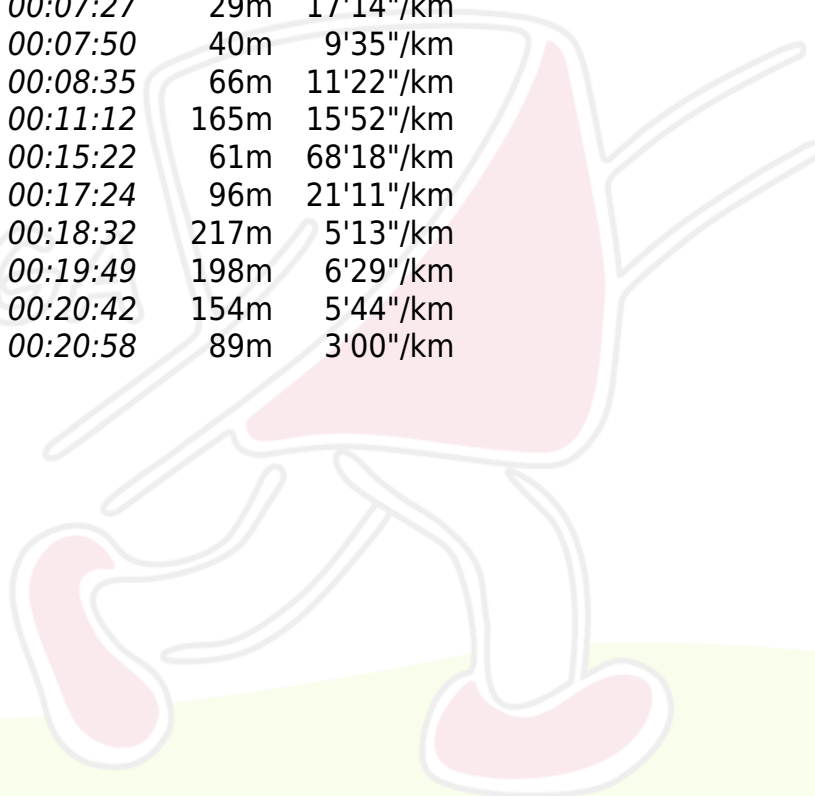

**Régionale Sprint 02**  
**Nogent le Roi 2.10.2022**  
**2801CE ESPAD**

**Amandine GATINEAU**

2801CE ESPAD

Circuit : JAUNE

Distance : 1970m

Temps : 0:20:58 (10'39"/km)

2/9

O.K.

[Résultats complets sur Webres](#)

- |                        |         |
|------------------------|---------|
| 1. Julien GATINEAU     | 0:16:49 |
| 3. Christophe LUSURIER | 0:22:02 |

1.	122	00:01:13		160m	7'36"/km
2.	110	00:00:36	00:01:49	120m	5'00"/km
3.	94	00:01:12	00:03:01	142m	8'27"/km
4.	92	00:00:46	00:03:47	88m	8'43"/km
5.	93	00:00:15	00:04:02	51m	4'54"/km
6.	95	00:01:37	00:05:39	130m	12'26"/km
7.	98	00:01:18	00:06:57	129m	10'05"/km
8.	119	00:00:30	00:07:27	29m	17'14"/km
9.	117	00:00:23	00:07:50	40m	9'35"/km
10.	118	00:00:45	00:08:35	66m	11'22"/km
11.	97	00:02:37	00:11:12	165m	15'52"/km
12.	112	00:04:10	00:15:22	61m	68'18"/km
13.	111	00:02:02	00:17:24	96m	21'11"/km
14.	114	00:01:08	00:18:32	217m	5'13"/km
15.	120	00:01:17	00:19:49	198m	6'29"/km
16.	99	00:00:53	00:20:42	154m	5'44"/km
17.	999	00:00:16	00:20:58	89m	3'00"/km