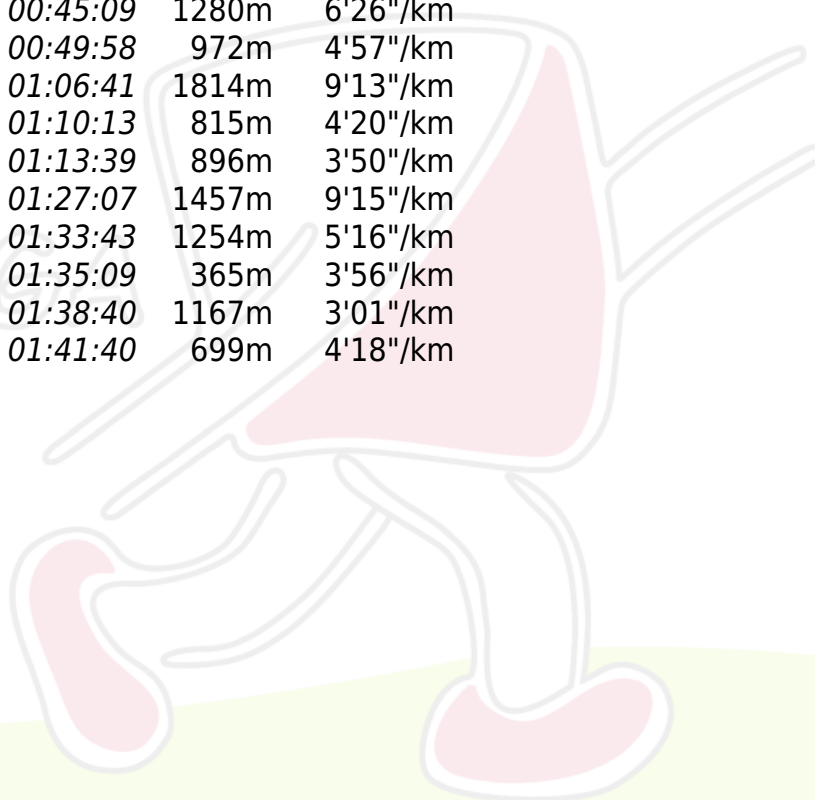

**BK MTBO**  
**Sprimont 1.10.2022**  
**TROL**

**Fanny TILKIN**

CO Liège

Omloop : D. Open

Afstand : 17590m (Hoogteverschil 630m)

Tijd : 1:41:40 (5'47"/km)

2/7

O.K.

[Volledige uitslagen op Webres](#)

- |                          |         |
|--------------------------|---------|
| 1. Stéphanie BLOCKX      | 1:34:07 |
| 3. Liesbeth VAN DE VELDE | 1:53:51 |

1.	120	00:03:55		752m	5'12"/km
2.	122	00:08:09	00:12:04	2017m	4'02"/km
3.	144	00:07:15	00:19:19	383m	18'56"/km
4.	128	00:05:58	00:25:17	708m	8'26"/km
5.	142	00:02:48	00:28:05	909m	3'05"/km
6.	146	00:06:35	00:34:40	1298m	5'04"/km
7.	129	00:02:15	00:36:55	803m	2'48"/km
8.	119	00:08:14	00:45:09	1280m	6'26"/km
9.	117	00:04:49	00:49:58	972m	4'57"/km
10.	116	00:16:43	01:06:41	1814m	9'13"/km
11.	121	00:03:32	01:10:13	815m	4'20"/km
12.	113	00:03:26	01:13:39	896m	3'50"/km
13.	148	00:13:28	01:27:07	1457m	9'15"/km
14.	149	00:06:36	01:33:43	1254m	5'16"/km
15.	147	00:01:26	01:35:09	365m	3'56"/km
16.	118	00:03:31	01:38:40	1167m	3'01"/km
17.	999	00:03:00	01:41:40	699m	4'18"/km