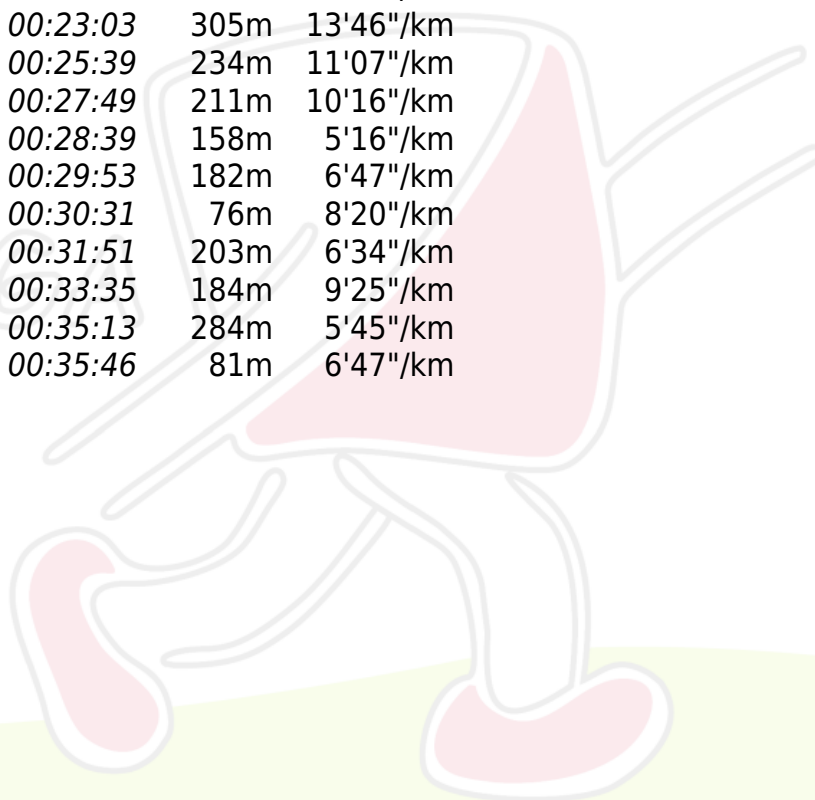

Championnat de Belgique de Relais
Bois du Beynert - Arlon 18.9.2022
ASUB

Sarah ROOMAN

Antwerp Orienteers

Circuit : D. Open (#1)

Temps : 0:35:46 (8'08"/km)

2/11

O.K.

[Résultats complets sur Webres](#)

1. ASUB 1	2:00:16
2. TROL 1	2:05:39
3. OMEGA 1	2:08:45

1.	170	00:03:28		538m	6'27"/km
2.	167	00:00:40	00:04:08	67m	9'57"/km
3.	177	00:01:23	00:05:31	181m	7'39"/km
4.	219	00:00:38	00:06:09	76m	8'20"/km
5.	245	00:05:24	00:11:33	649m	8'19"/km
6.	179	00:00:42	00:12:15	75m	9'20"/km
7.	188	00:01:54	00:14:09	243m	7'49"/km
8.	192	00:01:58	00:16:07	280m	7'01"/km
9.	185	00:02:44	00:18:51	332m	8'14"/km
10.	175	00:04:12	00:23:03	305m	13'46"/km
11.	222	00:02:36	00:25:39	234m	11'07"/km
12.	223	00:02:10	00:27:49	211m	10'16"/km
13.	229	00:00:50	00:28:39	158m	5'16"/km
14.	236	00:01:14	00:29:53	182m	6'47"/km
15.	234	00:00:38	00:30:31	76m	8'20"/km
16.	205	00:01:20	00:31:51	203m	6'34"/km
17.	247	00:01:44	00:33:35	184m	9'25"/km
18.	237	00:01:38	00:35:13	284m	5'45"/km
19.	999	00:00:33	00:35:46	81m	6'47"/km