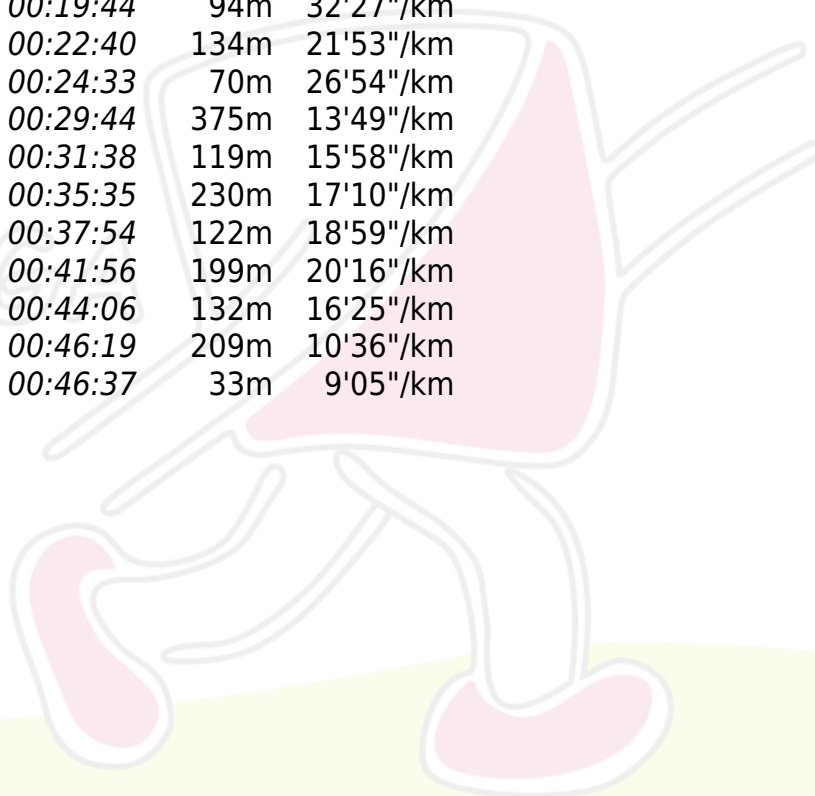

## Stella CROTHERS

Antwerp Orienteers

Course : D:Kort

Distance : 3100m

Time : 0:46:37 (15'02"/km)

6/8

O.K.

[Full result on Webres](#)

- |                      |         |
|----------------------|---------|
| 1. Anke VAN DEN PLAS | 0:24:30 |
| 2. Magda DE ROP      | 0:25:45 |
| 3. Kathleen DE JONGH | 0:28:21 |

1.	55	00:00:46		105m	7'18"/km
2.	42	00:03:28	00:04:14	169m	20'31"/km
3.	43	00:05:16	00:09:30	82m	64'14"/km
4.	35	00:02:05	00:11:35	112m	18'36"/km
5.	36	00:02:48	00:14:23	93m	30'06"/km
6.	37	00:01:02	00:15:25	37m	27'56"/km
7.	38	00:01:16	00:16:41	90m	14'04"/km
8.	39	00:03:03	00:19:44	94m	32'27"/km
9.	41	00:02:56	00:22:40	134m	21'53"/km
10.	31	00:01:53	00:24:33	70m	26'54"/km
11.	44	00:05:11	00:29:44	375m	13'49"/km
12.	46	00:01:54	00:31:38	119m	15'58"/km
13.	51	00:03:57	00:35:35	230m	17'10"/km
14.	48	00:02:19	00:37:54	122m	18'59"/km
15.	52	00:04:02	00:41:56	199m	20'16"/km
16.	53	00:02:10	00:44:06	132m	16'25"/km
17.	54	00:02:13	00:46:19	209m	10'36"/km
18.	999	00:00:18	00:46:37	33m	9'05"/km