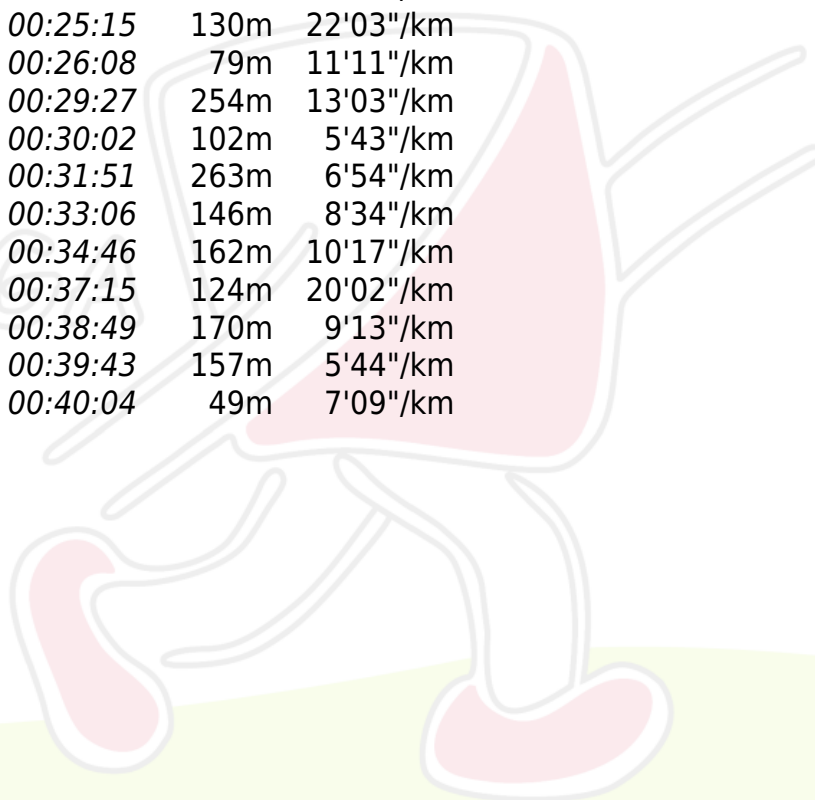

Belgian Club Relay 2022

Gives 28.8.2022

Pégase CO

Aline HERMANS

CO Liège

Circuit : Belgian club Relay (#4)

Temps : 0:40:04 (10'39"/km)

1/32

O.K.

[Résultats complets sur Webres](#)

- | | |
|------------|---------|
| 1. COLG 1 | 4:28:41 |
| 2. TROL 1 | 4:40:57 |
| 3. OMEGA 4 | 4:45:17 |

1.	83	00:02:33		253m	10'05"/km
2.	135	00:01:41	00:04:14	216m	7'48"/km
3.	96	00:01:41	00:05:55	177m	9'31"/km
4.	93	00:02:27	00:08:22	258m	9'30"/km
5.	90	00:02:18	00:10:40	324m	7'06"/km
6.	85	00:01:40	00:12:20	135m	12'21"/km
7.	76	00:04:39	00:16:59	535m	8'41"/km
8.	121	00:01:27	00:18:26	95m	15'16"/km
9.	89	00:03:57	00:22:23	132m	29'55"/km
10.	97	00:02:52	00:25:15	130m	22'03"/km
11.	103	00:00:53	00:26:08	79m	11'11"/km
12.	117	00:03:19	00:29:27	254m	13'03"/km
13.	75	00:00:35	00:30:02	102m	5'43"/km
14.	84	00:01:49	00:31:51	263m	6'54"/km
15.	87	00:01:15	00:33:06	146m	8'34"/km
16.	104	00:01:40	00:34:46	162m	10'17"/km
17.	136	00:02:29	00:37:15	124m	20'02"/km
18.	109	00:01:34	00:38:49	170m	9'13"/km
19.	165	00:00:54	00:39:43	157m	5'44"/km
20.	999	00:00:21	00:40:04	49m	7'09"/km