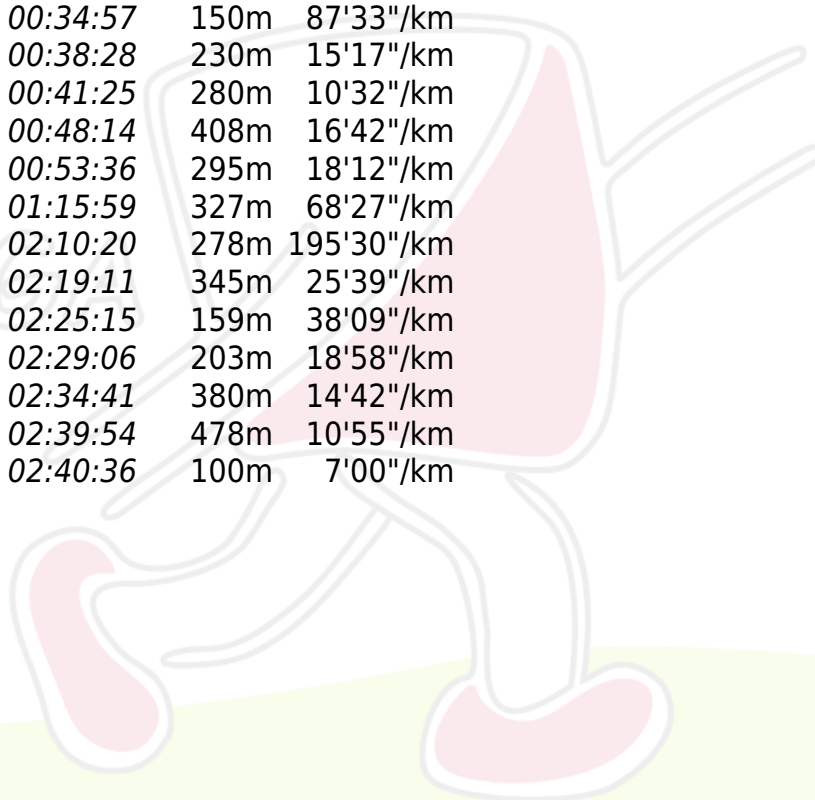

III Etapa CODF 2022

Fazenda Recanto da Serra 21.8.2022

Clube de Orientação Tiradentes

Gilmar Sampaio Santos

Clube de Orientação do Colégio Militar de
Brasília

Percurso : H Vet A

Distancia : 4900m (Desnivel 290m)

Tempo : 2:40:36 (32'47"/km)

12/13

O.K.

[Resultados completos em Webres](#)

- | | |
|---------------------------|---------|
| 1. Erlei Antônio Zôrzo | 1:23:10 |
| 2. Marcelo Sauwen Cruz | 1:36:00 |
| 3. João Natal de Oliveira | 1:37:21 |

1.	31	00:02:18		108m	21'18"/km
2.	32	00:01:43	00:04:01	121m	14'11"/km
3.	33	00:02:09	00:06:10	211m	10'11"/km
4.	34	00:04:33	00:10:43	195m	23'20"/km
5.	35	00:03:59	00:14:42	268m	14'52"/km
6.	36	00:07:07	00:21:49	279m	25'30"/km
7.	37	00:13:08	00:34:57	150m	87'33"/km
8.	38	00:03:31	00:38:28	230m	15'17"/km
9.	39	00:02:57	00:41:25	280m	10'32"/km
10.	40	00:06:49	00:48:14	408m	16'42"/km
11.	48	00:05:22	00:53:36	295m	18'12"/km
12.	41	00:22:23	01:15:59	327m	68'27"/km
13.	42	00:54:21	02:10:20	278m	195'30"/km
14.	43	00:08:51	02:19:11	345m	25'39"/km
15.	47	00:06:04	02:25:15	159m	38'09"/km
16.	46	00:03:51	02:29:06	203m	18'58"/km
17.	57	00:05:35	02:34:41	380m	14'42"/km
18.	49	00:05:13	02:39:54	478m	10'55"/km
19.	999	00:00:42	02:40:36	100m	7'00"/km