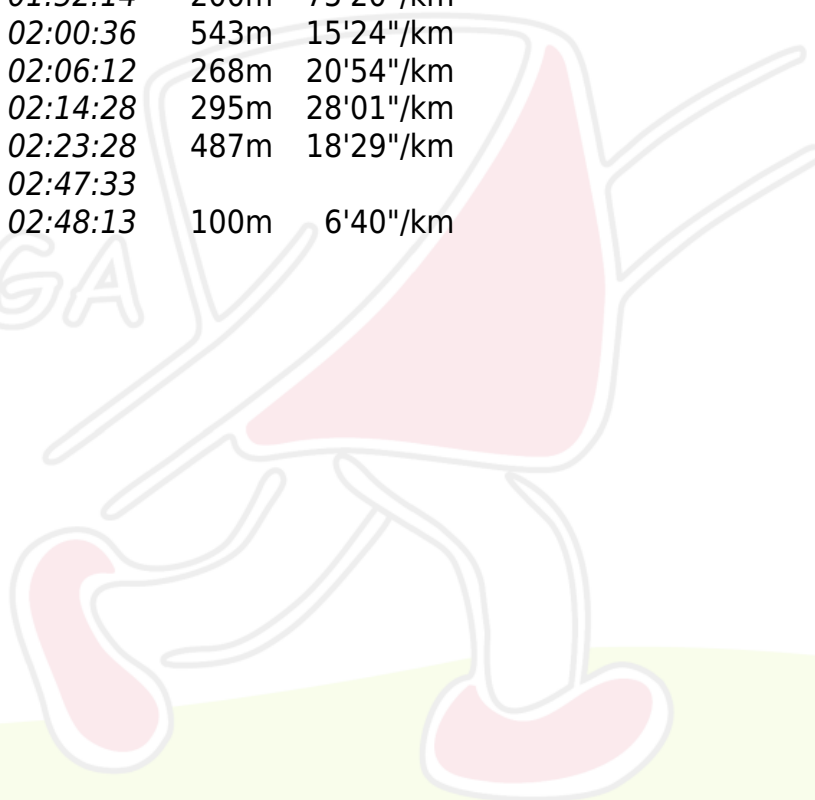

III Etapa CODF 2022

Fazenda Recanto da Serra 21.8.2022

Clube de Orientação Tiradentes

Daniel Herbert Kruger

Clube de Orientação do Colégio Militar de Brasília

Percurso : H Master A

Distancia : 5500m (Desnivel 235m)

--/10

não classificado

[Resultados completos em Webres](#)

1. José Daniarly Januário Rodrigues 1:08:51
2. Ivalci Junio Martins Franca 1:15:23
3. Edson Luís Marques Alviene 1:21:40

1.	50	00:04:23		320m	13'42"/km
2.	48	00:05:16	00:09:39	274m	19'13"/km
3.	41	00:20:15	00:29:54	327m	61'56"/km
4.	42	00:29:05	00:58:59	278m	104'37"/km
5.	47	00:08:15	01:07:14	338m	24'24"/km
6.	43	00:05:22	01:12:36	159m	33'45"/km
7.	44	00:24:34	01:37:10	596m	41'13"/km
8.	45	00:15:04	01:52:14	200m	75'20"/km
9.	46	00:08:22	02:00:36	543m	15'24"/km
10.	48	00:05:36	02:06:12	268m	20'54"/km
11.	40	00:08:16	02:14:28	295m	28'01"/km
12.	38	00:09:00	02:23:28	487m	18'29"/km
13.	49	00:24:05	02:47:33		
14.	999	00:00:40	02:48:13	100m	6'40"/km

HELGA