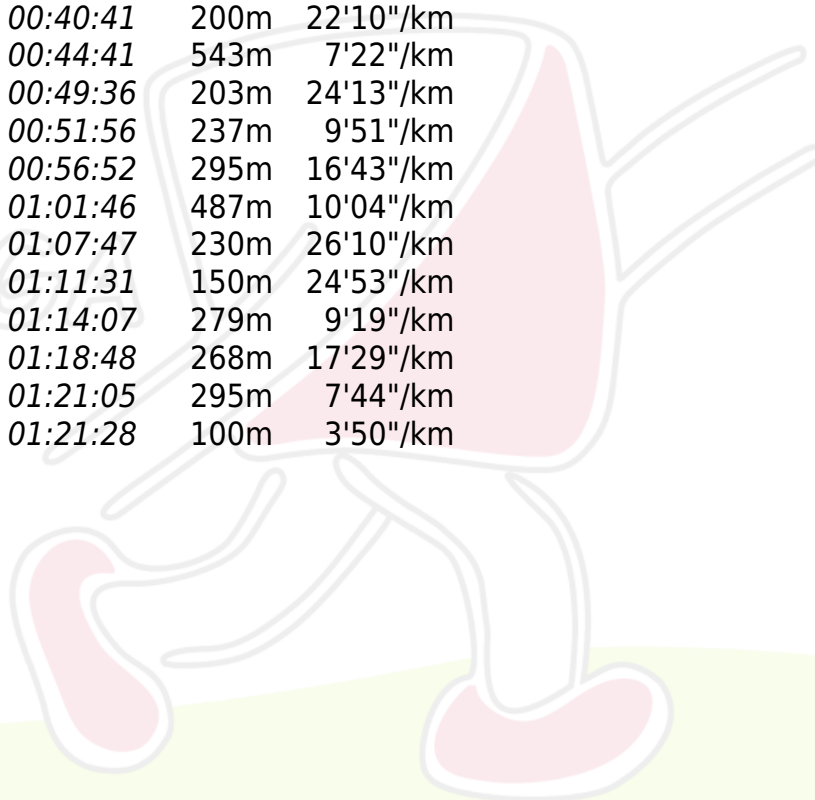

III Etapa CODF 2022

Fazenda Recanto da Serra 21.8.2022

Clube de Orientação Tiradentes

Bernardo Bubniak Bocanegra

Federação de Orientação do Distrito
Federal

Percurso : H Adulto A

Distancia : 5500m (Desnivel 315m)

Tempo : 1:21:28 (14'49"/km)

1/3

O.K.

[Resultados completos em Webres](#)

- 2. Evenuel Viana Veloza 2:05:11
- 3. Gabriel De Franco Fernandes 2:35:23

1.	50	00:02:24		320m	7'30"/km
2.	48	00:03:54	00:06:18	274m	14'14"/km
3.	41	00:11:50	00:18:08	327m	36'11"/km
4.	42	00:05:22	00:23:30	278m	19'18"/km
5.	43	00:06:46	00:30:16	345m	19'37"/km
6.	44	00:05:59	00:36:15	596m	10'02"/km
7.	45	00:04:26	00:40:41	200m	22'10"/km
8.	46	00:04:00	00:44:41	543m	7'22"/km
9.	47	00:04:55	00:49:36	203m	24'13"/km
10.	48	00:02:20	00:51:56	237m	9'51"/km
11.	40	00:04:56	00:56:52	295m	16'43"/km
12.	38	00:04:54	01:01:46	487m	10'04"/km
13.	37	00:06:01	01:07:47	230m	26'10"/km
14.	36	00:03:44	01:11:31	150m	24'53"/km
15.	35	00:02:36	01:14:07	279m	9'19"/km
16.	34	00:04:41	01:18:48	268m	17'29"/km
17.	49	00:02:17	01:21:05	295m	7'44"/km
18.	999	00:00:23	01:21:28	100m	3'50"/km