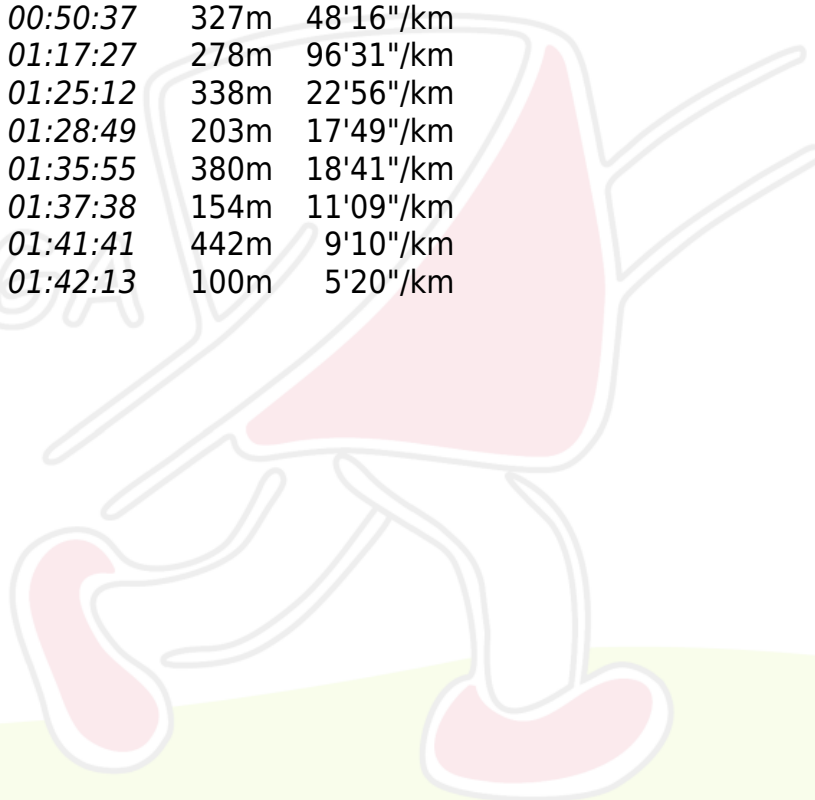

III Etapa CODF 2022
Fazenda Recanto da Serra 21.8.2022
Clube de Orientação Tiradentes

Bernardo Prisco De Souza

Clube de Orientação do Colégio Militar de
Brasília

Percurso : H Juven A

Distancia : 3900m (Desnivel 240m)

Tempo : 1:42:13 (26'13"/km)

1/1

O.K.

[Resultados completos em Webres](#)

1.	34	00:04:36		173m	26'35"/km
2.	35	00:07:03	00:11:39	268m	26'18"/km
3.	38	00:05:43	00:17:22	205m	27'53"/km
4.	39	00:03:55	00:21:17	280m	13'59"/km
5.	40	00:06:13	00:27:30	408m	15'14"/km
6.	48	00:07:20	00:34:50	295m	24'52"/km
7.	41	00:15:47	00:50:37	327m	48'16"/km
8.	42	00:26:50	01:17:27	278m	96'31"/km
9.	47	00:07:45	01:25:12	338m	22'56"/km
10.	46	00:03:37	01:28:49	203m	17'49"/km
11.	57	00:07:06	01:35:55	380m	18'41"/km
12.	58	00:01:43	01:37:38	154m	11'09"/km
13.	49	00:04:03	01:41:41	442m	9'10"/km
14.	999	00:00:32	01:42:13	100m	5'20"/km