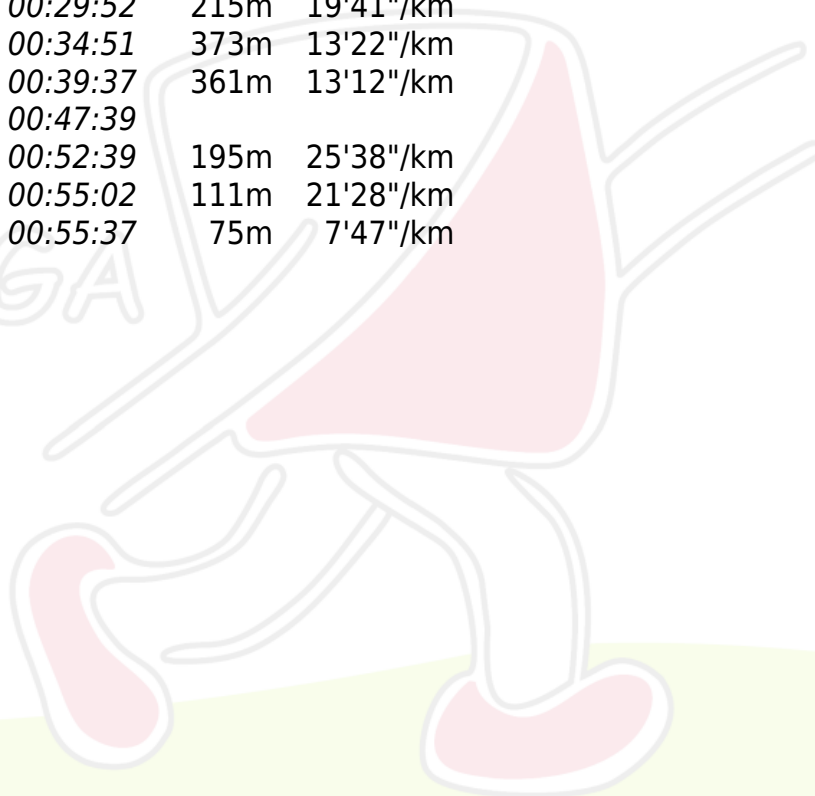

Caroline BLOCKX

CO Liège

Circuit : D:02

Distance : 2930m

Temps : 0:55:37 (18'59"/km)

5/8

O.K.

[Résultats complets sur Webres](#)

1. Stéphanie PATOUX 0:40:10
2. Louise BOVY 0:41:42
3. Ingrid BODEUX 0:48:04

1.	61	00:02:43		122m	22'16"/km
2.	84	00:07:56	00:10:39	287m	27'39"/km
3.	80	00:02:48	00:13:27	118m	23'44"/km
4.	64	00:01:49	00:15:16	103m	17'38"/km
5.	66	00:04:03	00:19:19	256m	15'49"/km
6.	83	00:02:33	00:21:52	131m	19'28"/km
7.	81	00:03:46	00:25:38	284m	13'16"/km
8.	82	00:04:14	00:29:52	215m	19'41"/km
9.	86	00:04:59	00:34:51	373m	13'22"/km
10.	75	00:04:46	00:39:37	361m	13'12"/km
11.	77	00:08:02	00:47:39		
12.	78	00:05:00	00:52:39	195m	25'38"/km
13.	79	00:02:23	00:55:02	111m	21'28"/km
14.	999	00:00:35	00:55:37	75m	7'47"/km

HELGA

Orienteering Software