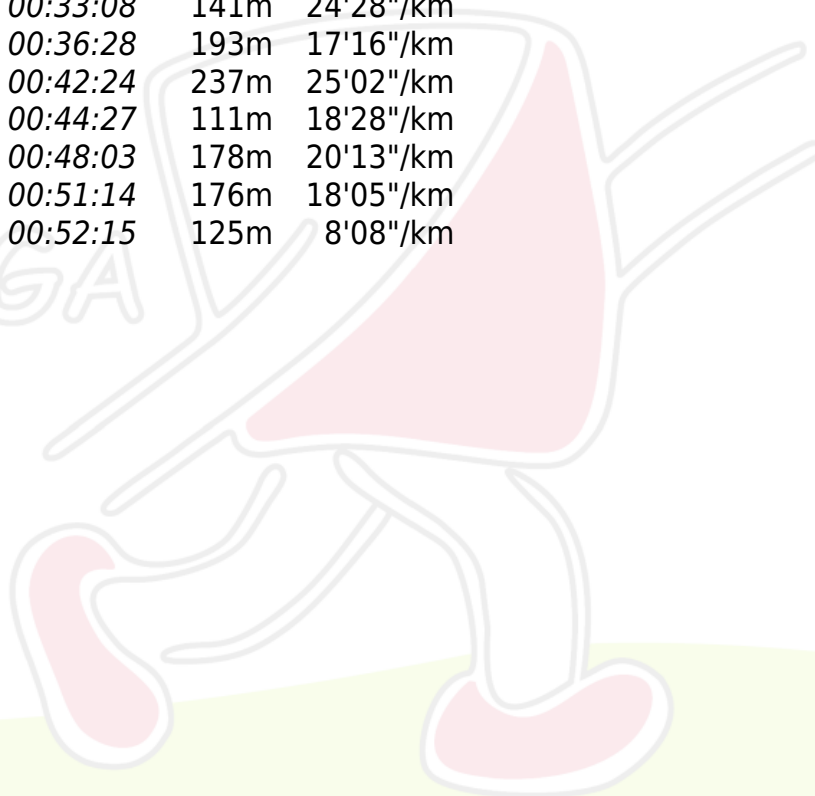

3 DAAGSE VAN DE KEMPEN - DAY 1

ZWARTE WEG WEST 13.8.2022

K.O.L.

Jacqueline MOREAU-SCUVEE

CO Liège

Omloop : D70

Afstand : 2570m

Tijd : 0:52:15 (20'20"/km)

9/11

O.K.

[Volledige uitslagen op Webres](#)

1. Elisabeth BORCHORST 0:33:22
2. Lisette EYKMANS 0:35:44
3. Elisabeth VLIEGEN 0:36:53

1.	165	00:05:16		290m	18'10"/km
2.	161	00:03:26	00:08:42	109m	31'30"/km
3.	155	00:05:47	00:14:29	225m	25'42"/km
4.	126	00:02:30	00:16:59	120m	20'50"/km
5.	107	00:03:05	00:20:04	181m	17'02"/km
6.	132	00:03:11	00:23:15	126m	25'16"/km
7.	127	00:06:26	00:29:41	362m	17'46"/km
8.	152	00:03:27	00:33:08	141m	24'28"/km
9.	169	00:03:20	00:36:28	193m	17'16"/km
10.	156	00:05:56	00:42:24	237m	25'02"/km
11.	167	00:02:03	00:44:27	111m	18'28"/km
12.	134	00:03:36	00:48:03	178m	20'13"/km
13.	220	00:03:11	00:51:14	176m	18'05"/km
14.	999	00:01:01	00:52:15	125m	8'08"/km

HELGA