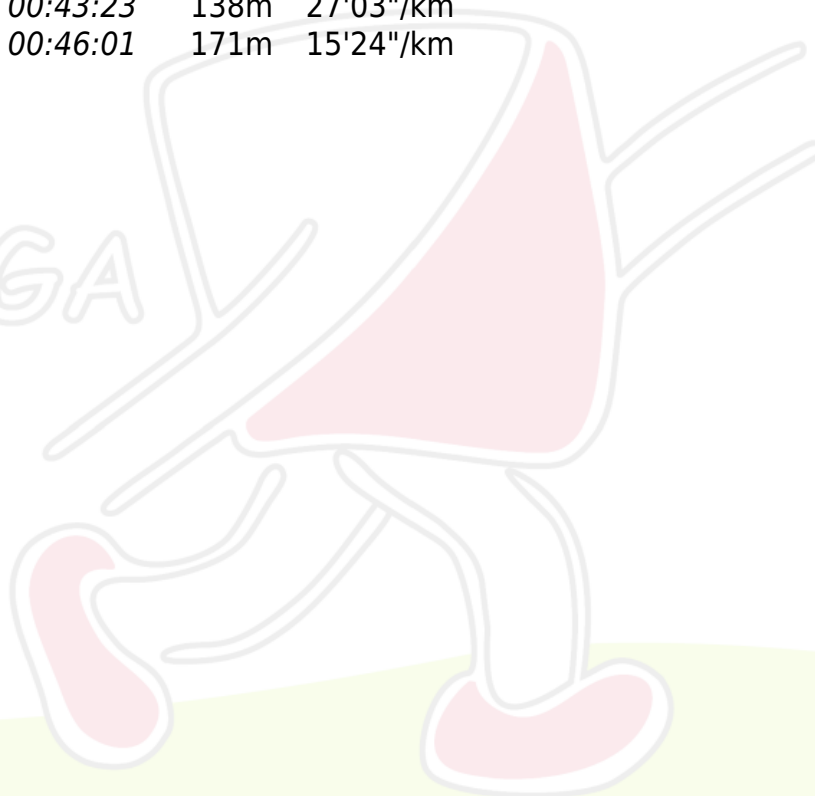

Challenge Wagener - Parcours individuels

Botrange 7.8.2022

OLV Eifel

Michael HODSON

Scapa Nancy

Circuit : H:SE

Distance : 2200m

Temps : 0:46:01 (20'55"/km)

6/12

O.K.

[Résultats complets sur Webres](#)

1. Yves NOIRHOMME 0:27:43
2. Ruben SEBA 0:31:24
3. Félix GILLET 0:36:52

1.	137	00:05:29		254m	21'35"/km
2.	104	00:05:51	00:11:20	293m	19'58"/km
3.	140	00:07:19	00:18:39	353m	20'44"/km
4.	105	00:07:11	00:25:50	364m	19'44"/km
5.	138	00:05:05	00:30:55	230m	22'06"/km
6.	139	00:02:48	00:33:43	197m	14'13"/km
7.	108	00:05:56	00:39:39	227m	26'08"/km
8.	109	00:03:44	00:43:23	138m	27'03"/km
9.	999	00:02:38	00:46:01	171m	15'24"/km

HELGA