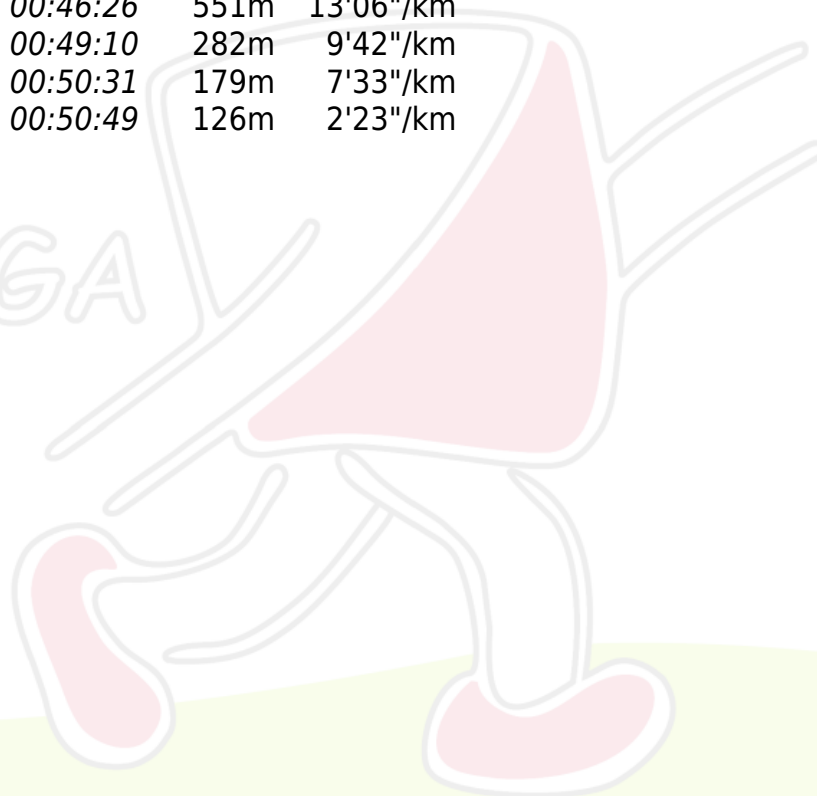

3 Jours de Belgique 2022 - Day 3

Louveterie La Gilleppe 3.7.2022

CO Liège

Karl SCHWALL

OLV Eifel

Circuit : H65

Distance : 4340m (Dénivelé 130m)

Temps : 0:50:49 (11'43"/km)

7/34

O.K.

[Résultats complets sur Webres](#)

1. Uwe KRAUSBAUER 0:47:07
2. Jean-Marie FATH 0:47:48
3. Patrick WALLAERT 0:48:24

1.	110	00:05:41		327m	17'23"/km
2.	111	00:16:37	00:22:18	1236m	13'27"/km
3.	112	00:02:40	00:24:58	262m	10'11"/km
4.	117	00:01:18	00:26:16	129m	10'05"/km
5.	113	00:02:59	00:29:15	301m	9'55"/km
6.	115	00:08:32	00:37:47	791m	10'47"/km
7.	119	00:01:26	00:39:13	83m	17'16"/km
8.	107	00:07:13	00:46:26	551m	13'06"/km
9.	143	00:02:44	00:49:10	282m	9'42"/km
10.	100	00:01:21	00:50:31	179m	7'33"/km
11.	999	00:00:18	00:50:49	126m	2'23"/km

HELGA

Orienteering Software