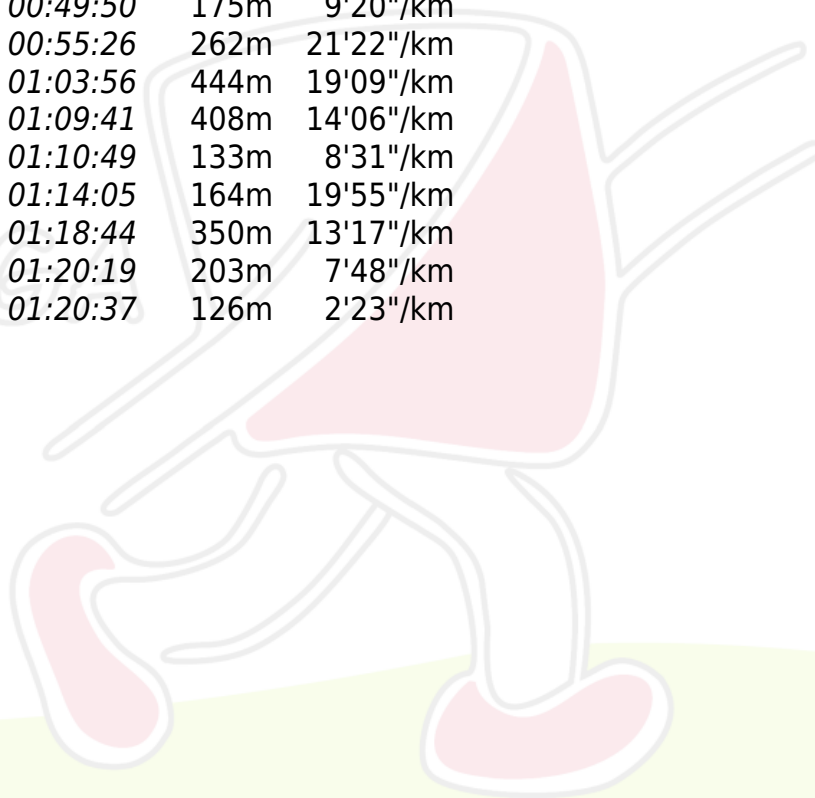

### CO Liège

**Anne BERNIS**

CO Liège

Circuit : D40

Distance : 5470m (Dénivelé 180m)

Temps : 1:20:37 (14'44"/km)

**15/19**

O.K.

[Résultats complets sur Webres](#)

1. Béatrice DE LONGUEVILLE 0:52:54
2. Sofie HERREMANS 0:55:25
3. Vinciane MULPAS 0:59:10

1.	80	00:06:29		286m	22'40"/km
2.	88	00:04:03	00:10:32	234m	17'18"/km
3.	89	00:11:21	00:21:53	447m	25'23"/km
4.	90	00:03:48	00:25:41	303m	12'32"/km
5.	92	00:06:40	00:32:21	389m	17'08"/km
6.	137	00:11:29	00:43:50	1190m	9'39"/km
7.	76	00:04:22	00:48:12	277m	15'46"/km
8.	77	00:01:38	00:49:50	175m	9'20"/km
9.	85	00:05:36	00:55:26	262m	21'22"/km
10.	86	00:08:30	01:03:56	444m	19'09"/km
11.	78	00:05:45	01:09:41	408m	14'06"/km
12.	79	00:01:08	01:10:49	133m	8'31"/km
13.	93	00:03:16	01:14:05	164m	19'55"/km
14.	106	00:04:39	01:18:44	350m	13'17"/km
15.	100	00:01:35	01:20:19	203m	7'48"/km
16.	999	00:00:18	01:20:37	126m	2'23"/km