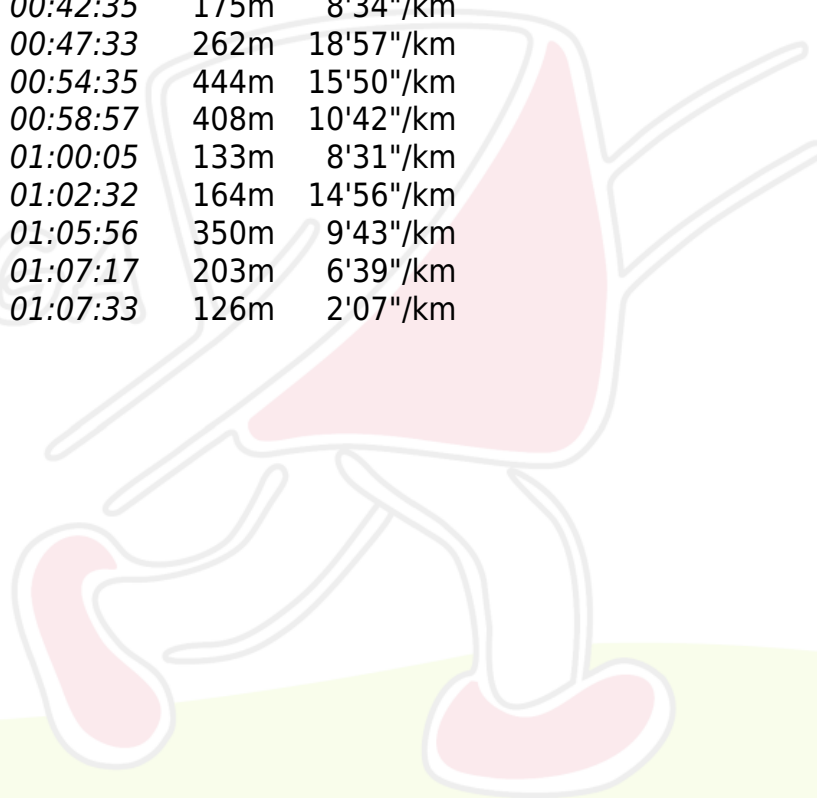

3 Jours de Belgique 2022 - Day 3

Louveterie La Gilleppe 3.7.2022

CO Liège

Caroline BLOCKX

CO Liège

Circuit : D40

Distance : 5470m (Dénivelé 180m)

Temps : 1:07:33 (12'21"/km)

6/19

O.K.

[Résultats complets sur Webres](#)

1. Béatrice DE LONGUEVILLE 0:52:54
2. Sofie HERREMANS 0:55:25
3. Vinciane Mulpas 0:59:10

1.	80	00:05:54		286m	20'38"/km
2.	88	00:04:01	00:09:55	234m	17'10"/km
3.	89	00:04:33	00:14:28	447m	10'11"/km
4.	90	00:05:16	00:19:44	303m	17'23"/km
5.	92	00:07:03	00:26:47	389m	18'07"/km
6.	137	00:10:49	00:37:36	1190m	9'05"/km
7.	76	00:03:29	00:41:05	277m	12'35"/km
8.	77	00:01:30	00:42:35	175m	8'34"/km
9.	85	00:04:58	00:47:33	262m	18'57"/km
10.	86	00:07:02	00:54:35	444m	15'50"/km
11.	78	00:04:22	00:58:57	408m	10'42"/km
12.	79	00:01:08	01:00:05	133m	8'31"/km
13.	93	00:02:27	01:02:32	164m	14'56"/km
14.	106	00:03:24	01:05:56	350m	9'43"/km
15.	100	00:01:21	01:07:17	203m	6'39"/km
16.	999	00:00:16	01:07:33	126m	2'07"/km