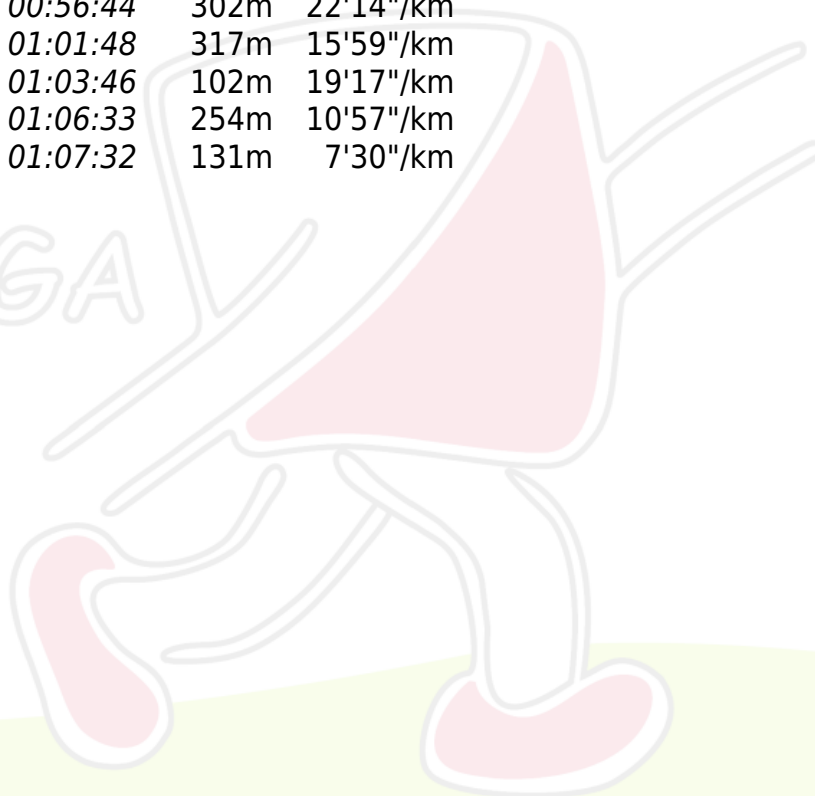

Benno KIRCH

Hansa Simmerath

Circuit : H80

Distance : 3230m (Dénivelé 45m)

Temps : 1:07:32 (20'54"/km)

6/9

O.K.

[Résultats complets sur Webres](#)

1. Jean OOMS	0:43:00
2. Phil MELLEBECK	0:44:34
3. Serge BLASCO	0:57:51

1.	243	00:09:55		301m	32'57"/km
2.	208	00:03:19	00:13:14	192m	17'16"/km
3.	234	00:04:29	00:17:43	224m	20'01"/km
4.	197	00:05:24	00:23:07	258m	20'56"/km
5.	167	00:02:14	00:25:21	86m	25'58"/km
6.	241	00:07:44	00:33:05	375m	20'37"/km
7.	211	00:16:56	00:50:01	584m	29'00"/km
8.	242	00:06:43	00:56:44	302m	22'14"/km
9.	237	00:05:04	01:01:48	317m	15'59"/km
10.	238	00:01:58	01:03:46	102m	19'17"/km
11.	100	00:02:47	01:06:33	254m	10'57"/km
12.	999	00:00:59	01:07:32	131m	7'30"/km

HELGA

Orienteering Software